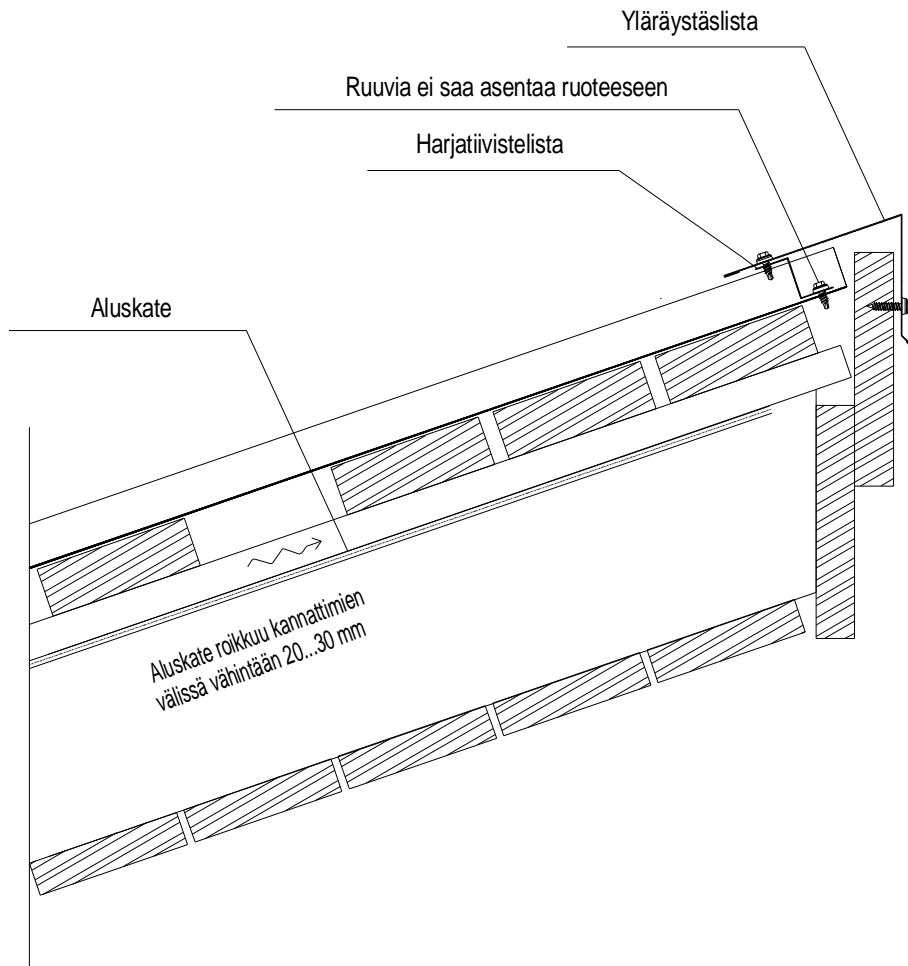

Yläräystäs - Metehe Modern

Mittakaava 1:5

METEHE

Metallic Fortitude.