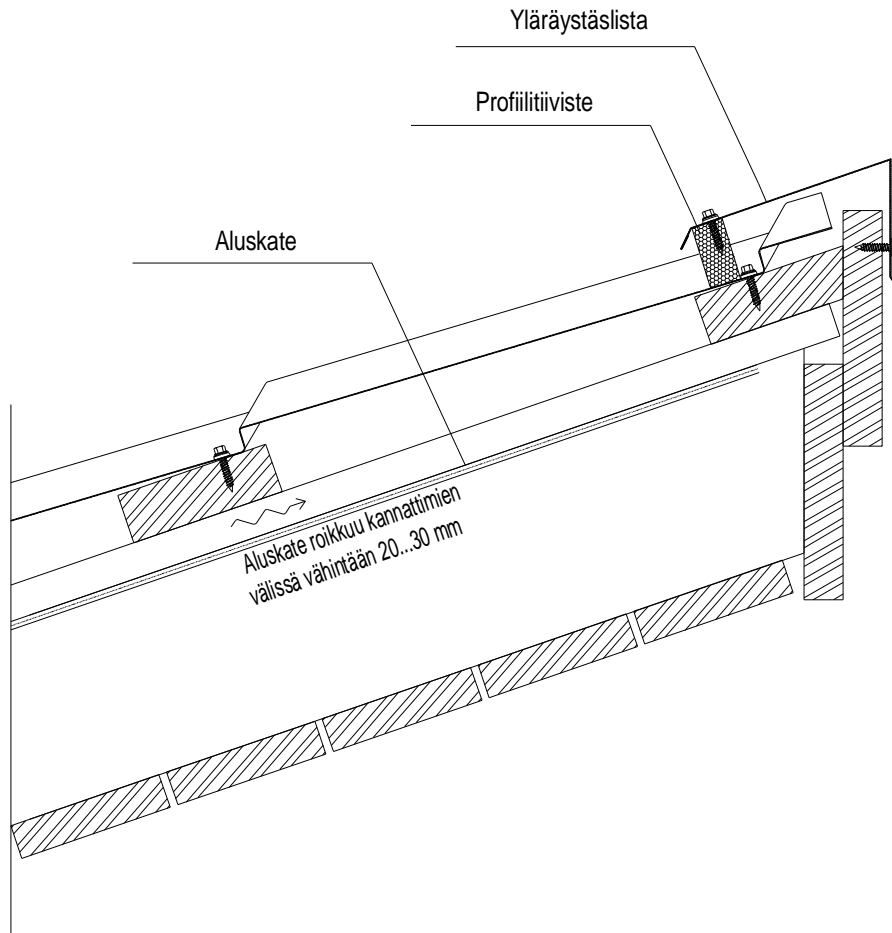

Sisältö

Yläräystäs - Metehe Profiilikatot

Mittakaava 1:5

METEHE
Metallic Fortitude.