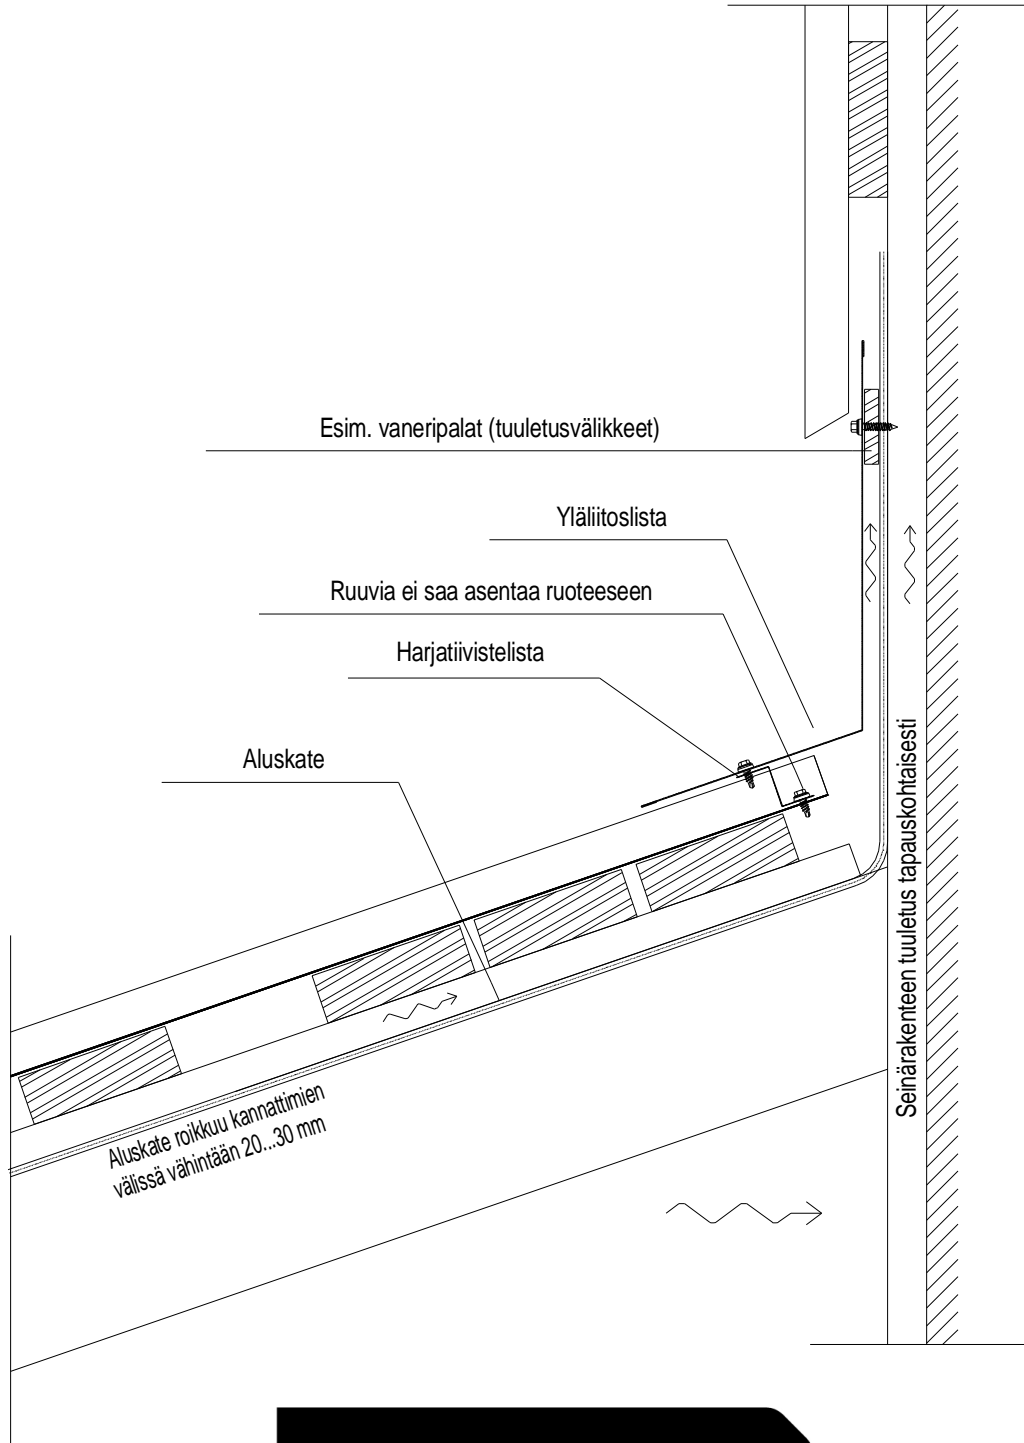

Yläliitos - Metehä Modern

Mittakaava 1:5

METEHE

Metallic Fortitude.