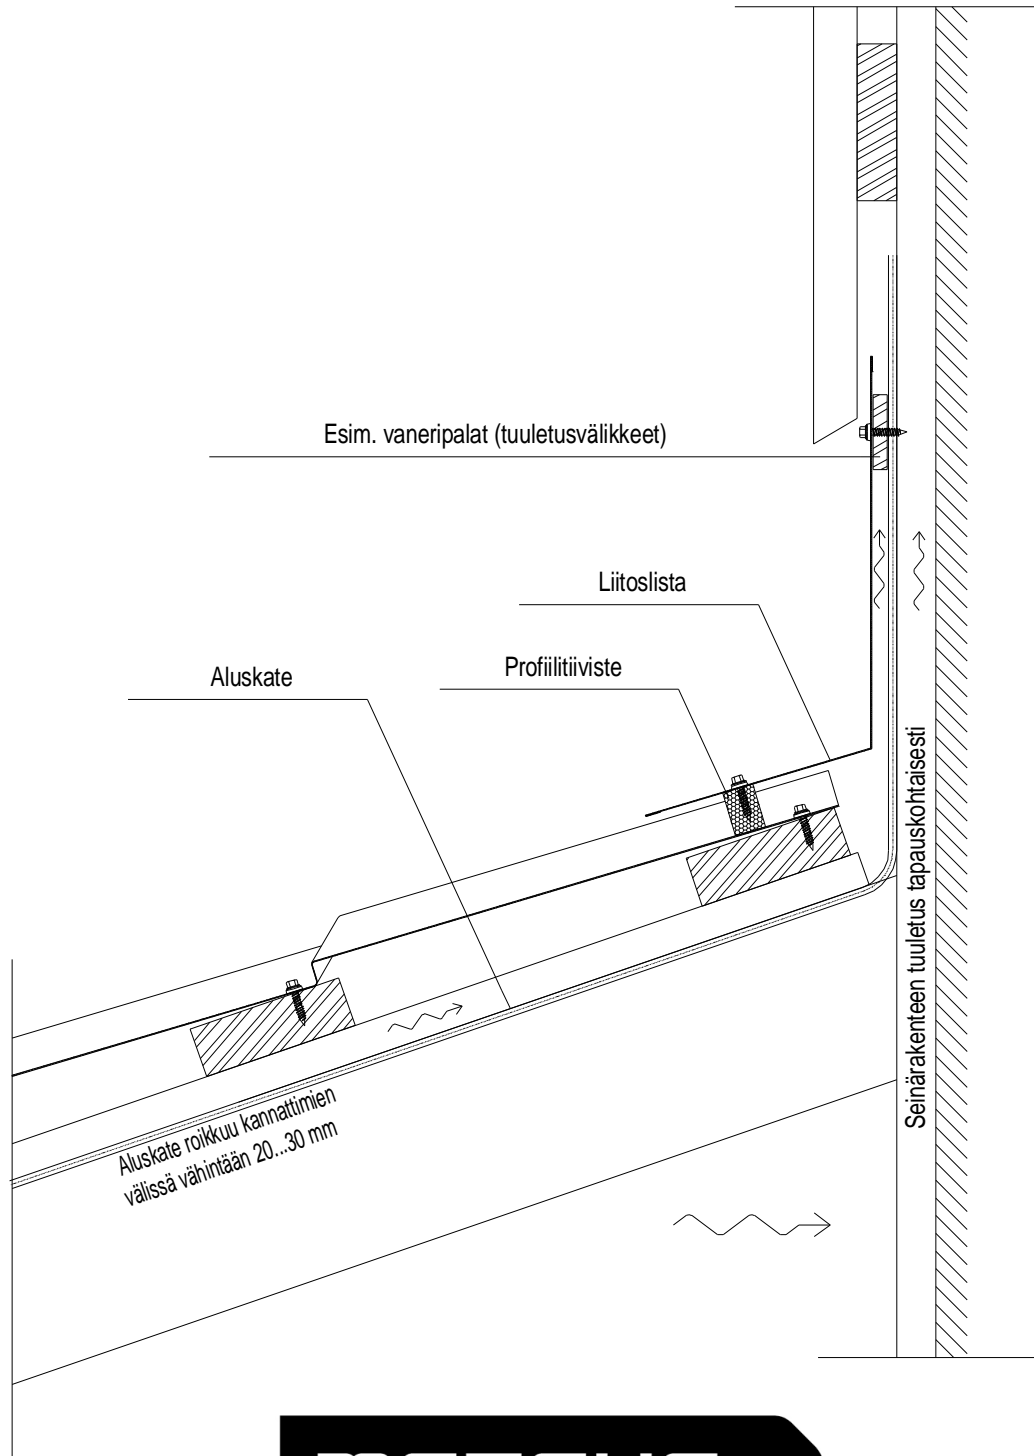

Yläliitos - Metehe Profiilikatot

Mittakaava 1:5

METEHE
Metallic Fortitude.