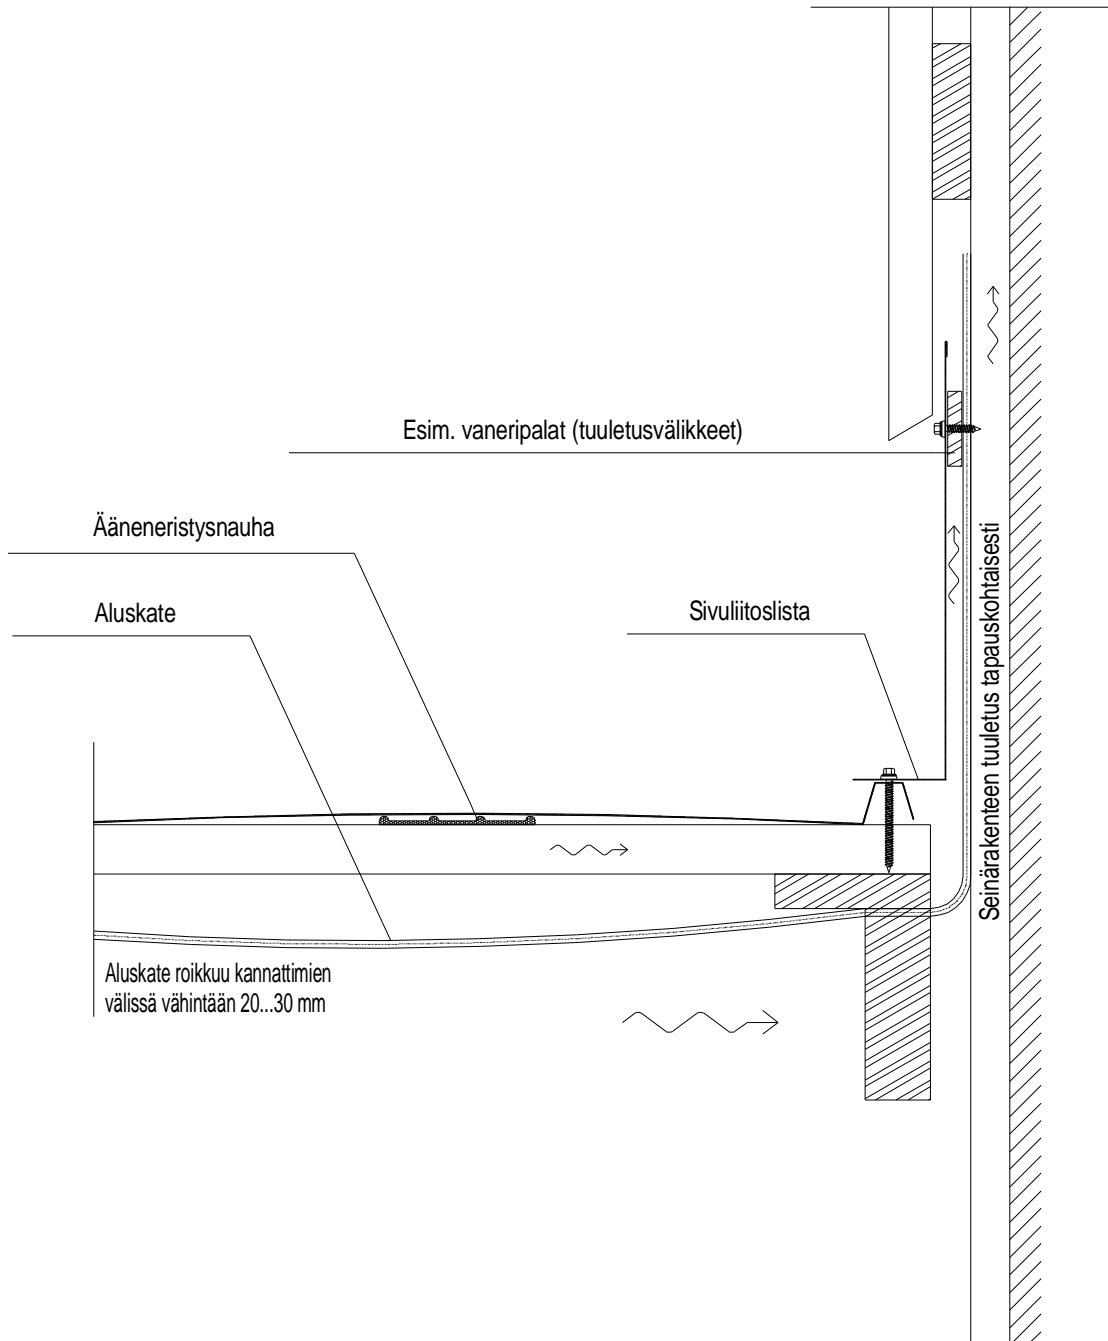

Sivuliitos - Metehe Modern

Mittakaava 1:5

METEHE

Metallic Fortitude.