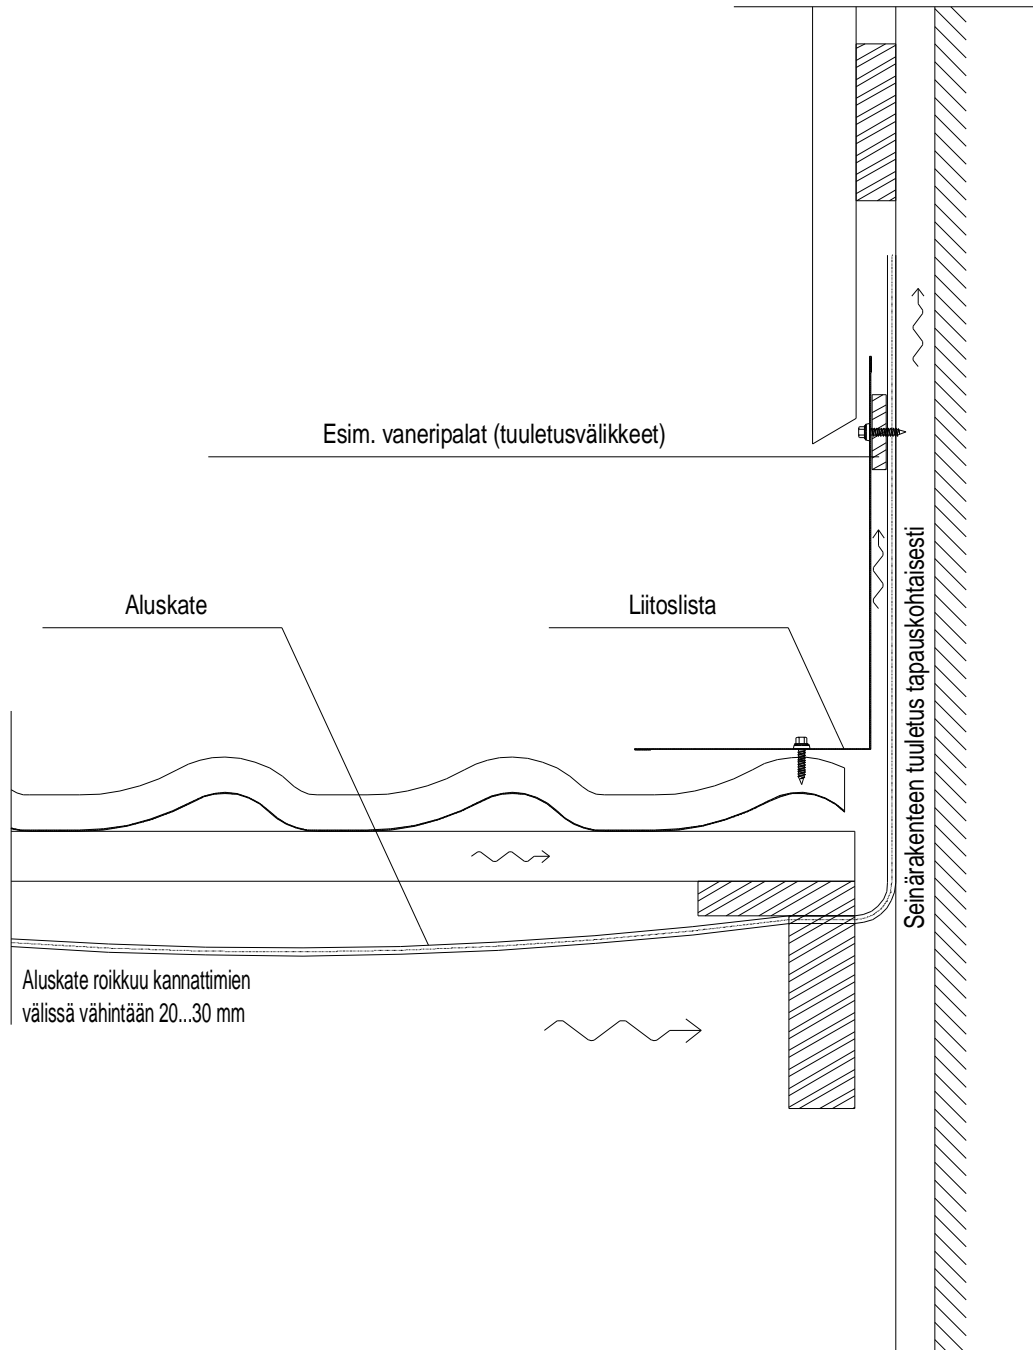

Sisältö

Sivuliitos - Metehe Profiilikatot

Mittakaava 1:5

METEHE
Metallic Fortitude.