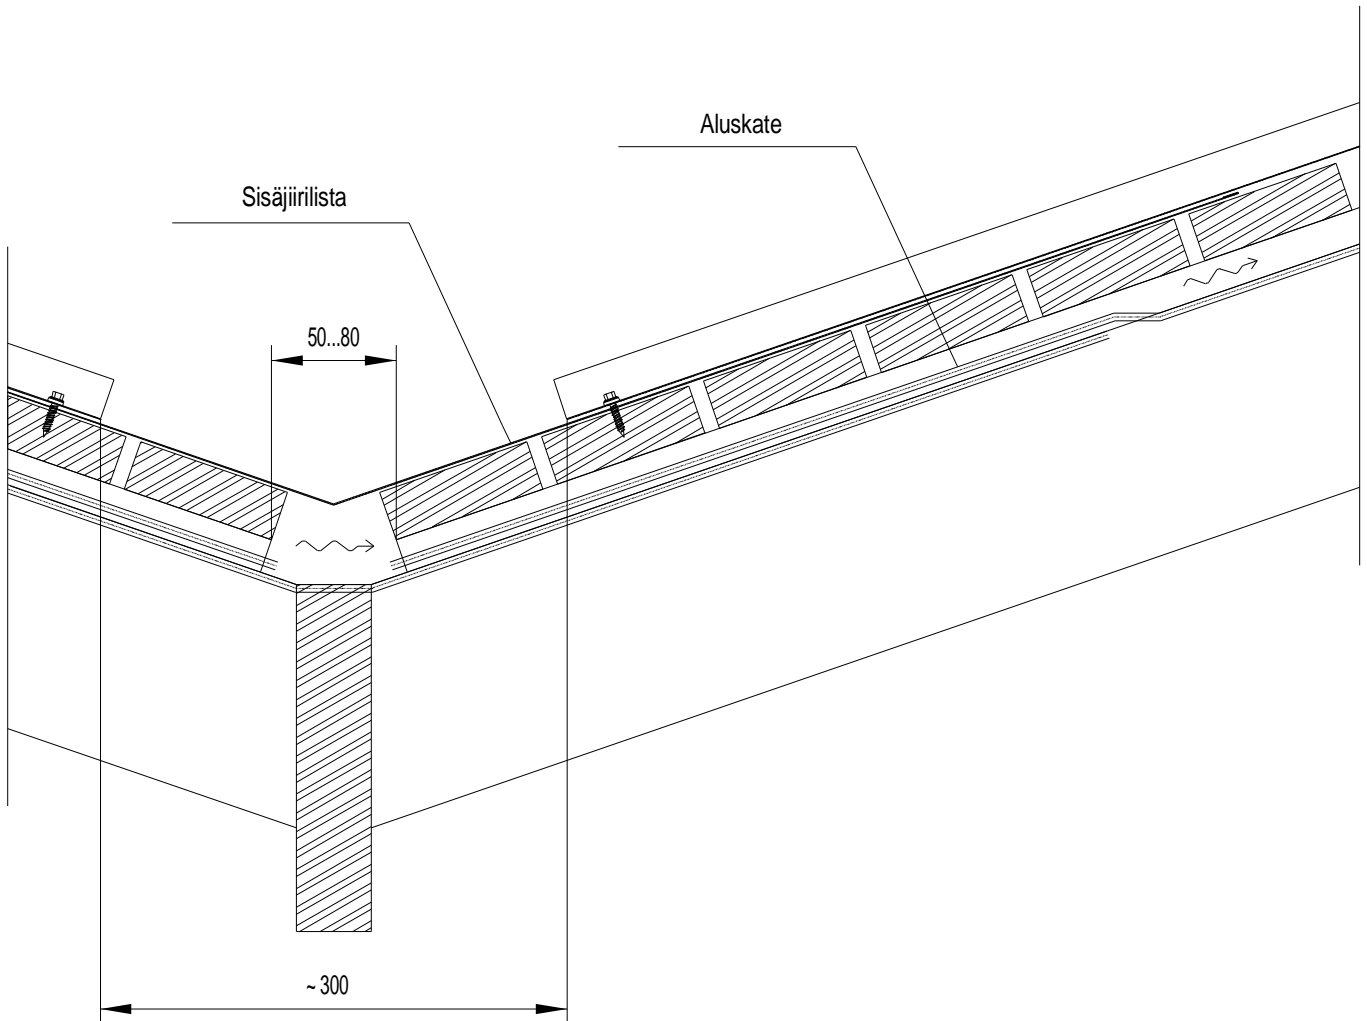

Sisäjiiri - Metehe Modern

Mittakaava 1:5

METEHE

Metallic Fortitude.