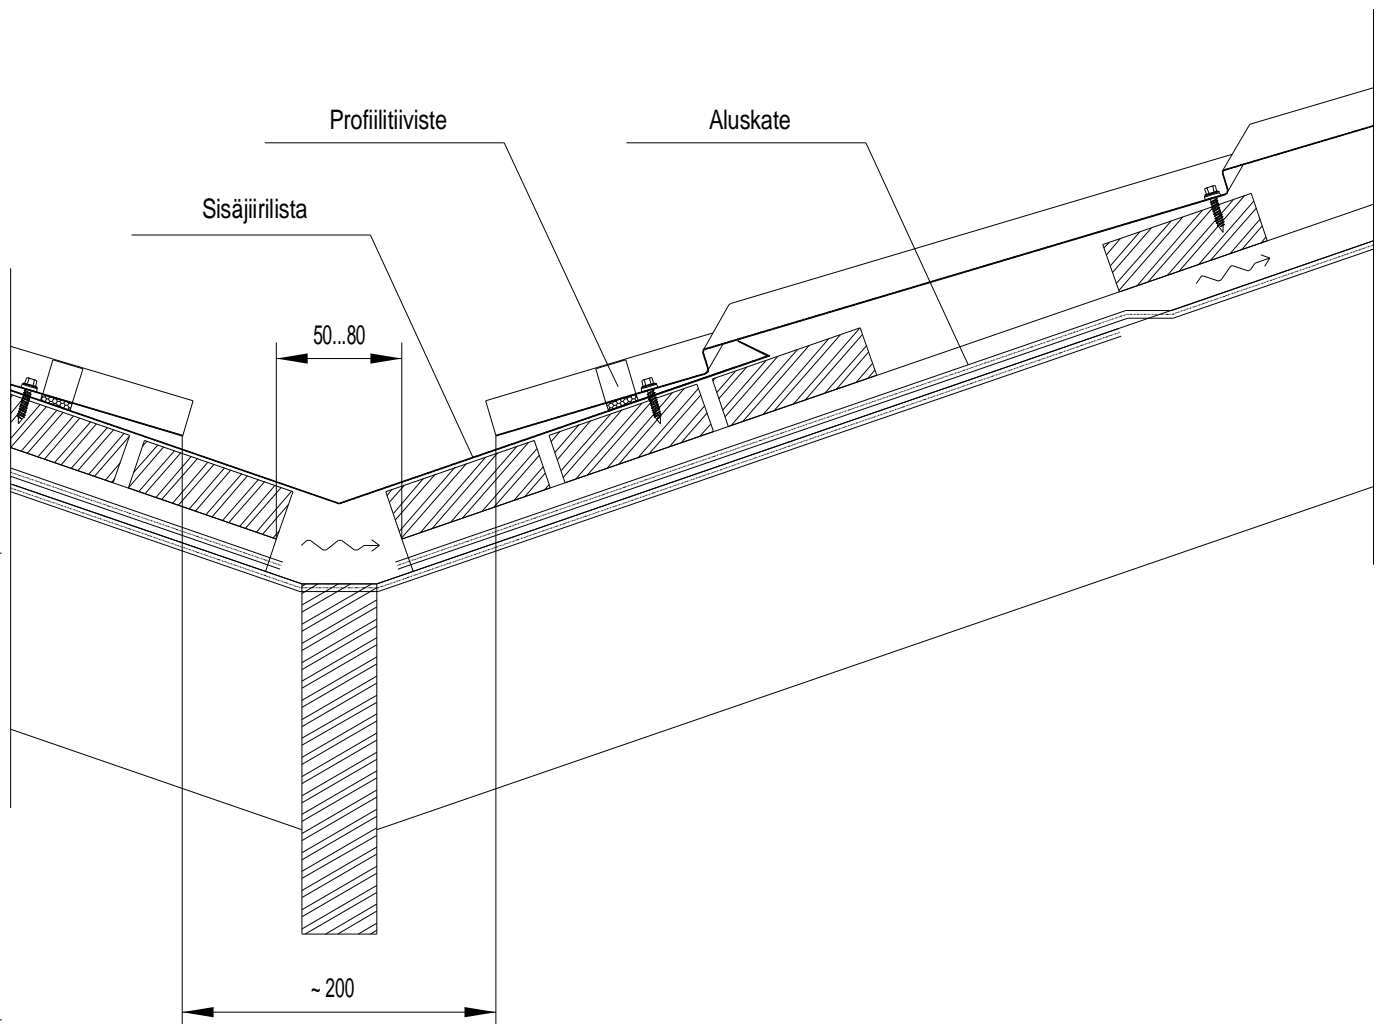

Sisältö

Sisäjiiri - Metehe Profiilikatot

Mittakaava 1:5

METEHE
Metallic Fortitude.