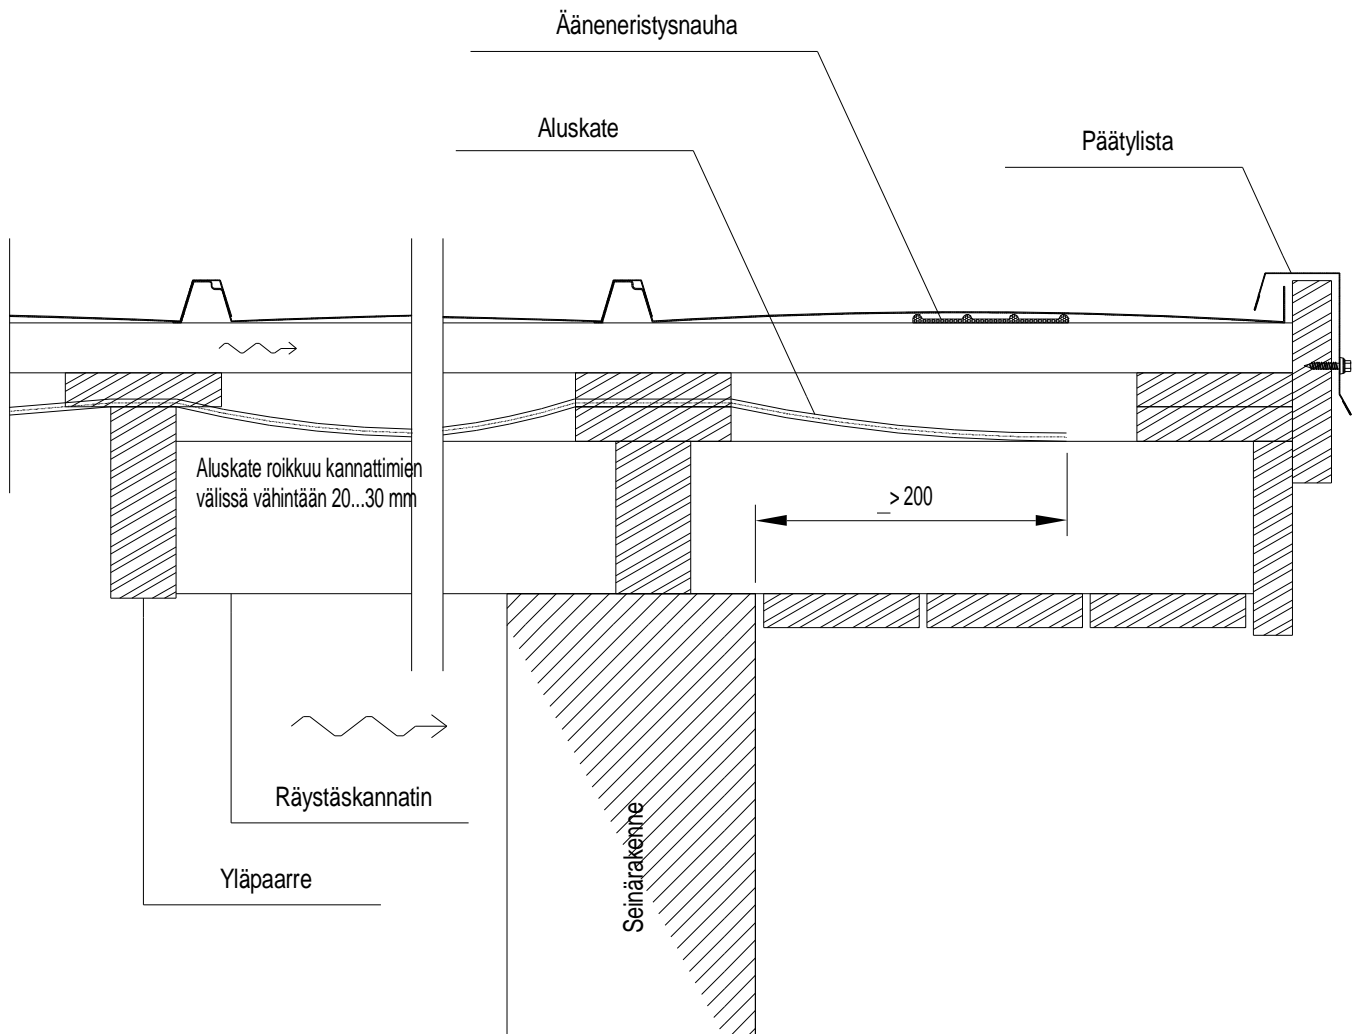

Päätyräystäs - Metehe Modern

Mittakaava 1:5

METEHE

Metallic Fortitude.