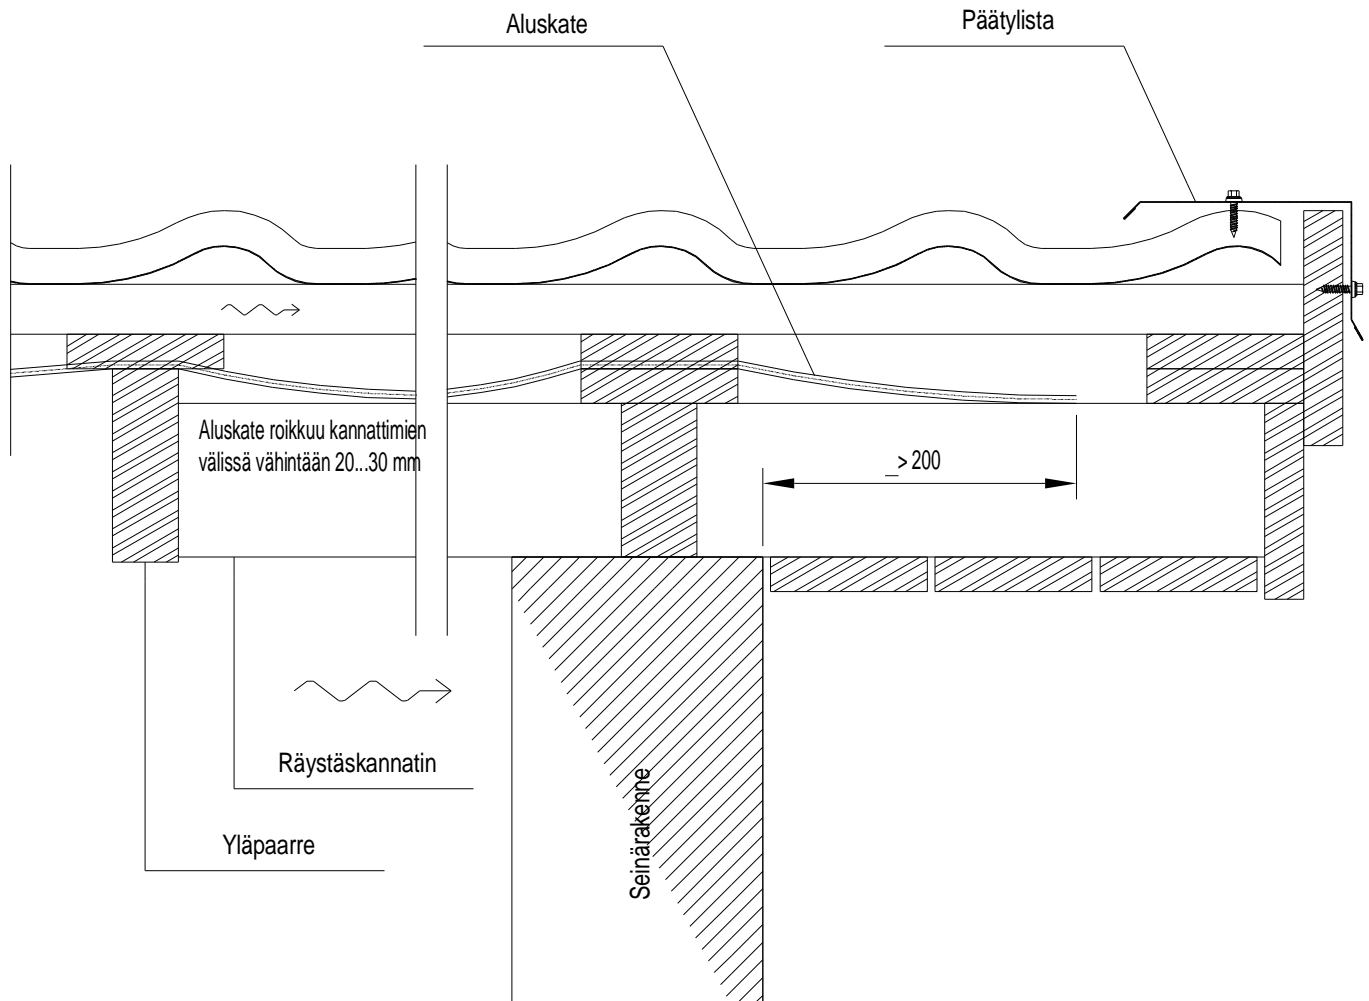

Sisältö

Päätyräystäs - Metehe Profiilikatot

Mittakaava 1:5

METEHE
Metallic Fortitude.