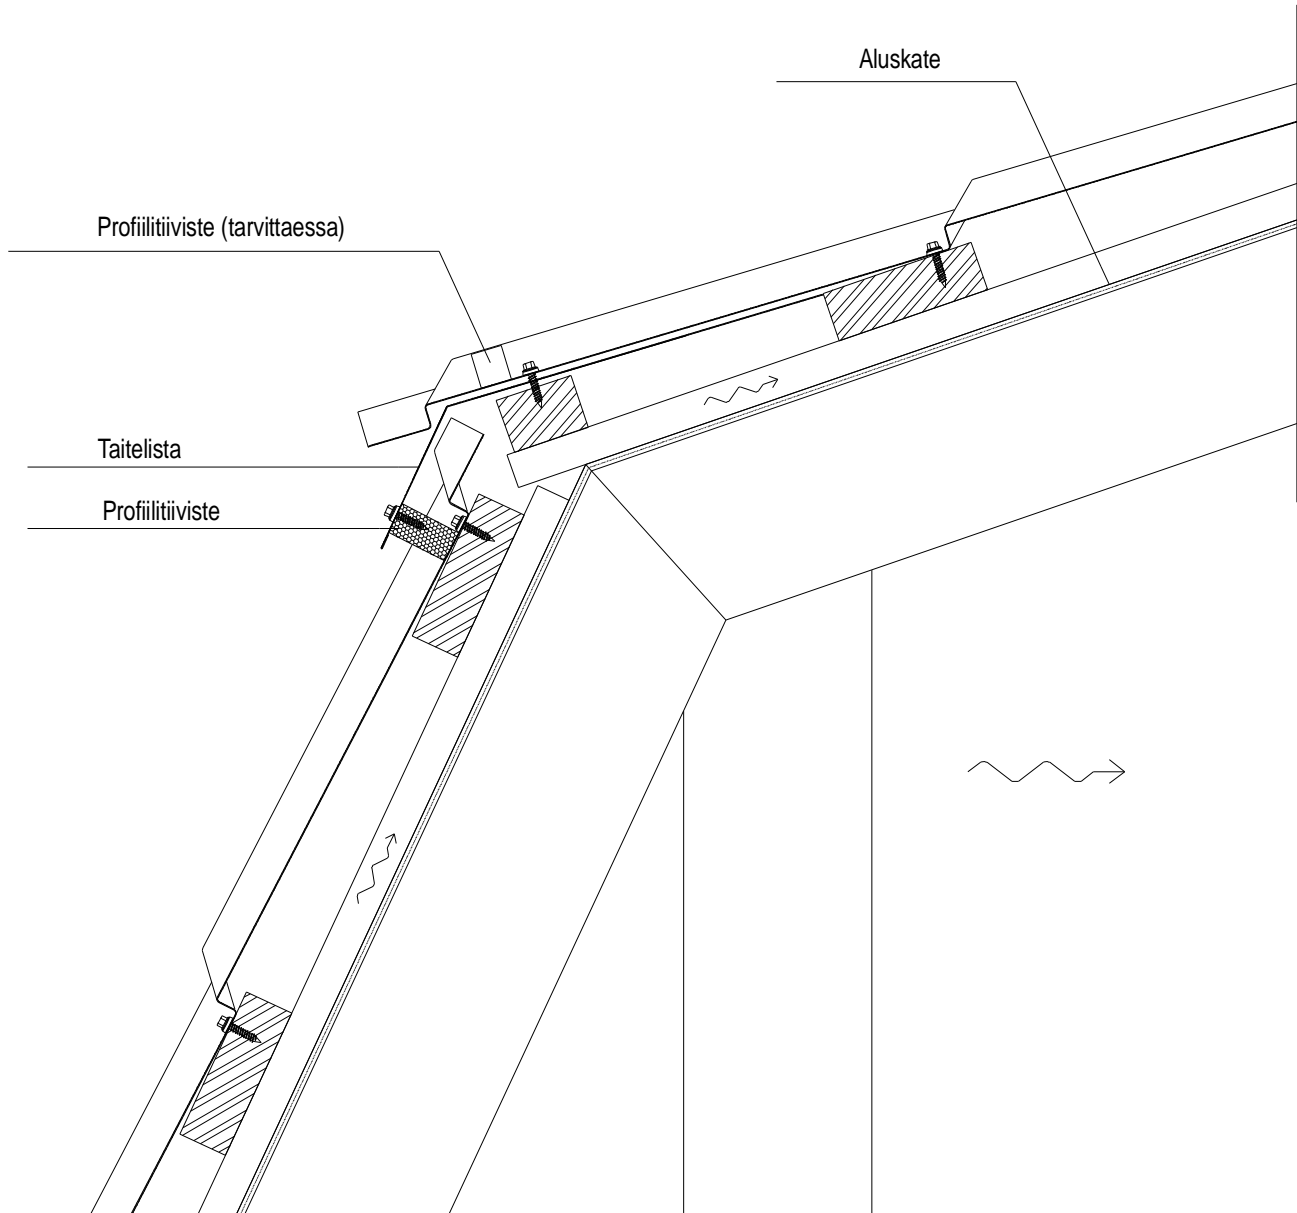

## Mansarditaite - Metehä Profiilikatot

Mittakaava 1:5

**METEHE**  
Metallic Fortitude.