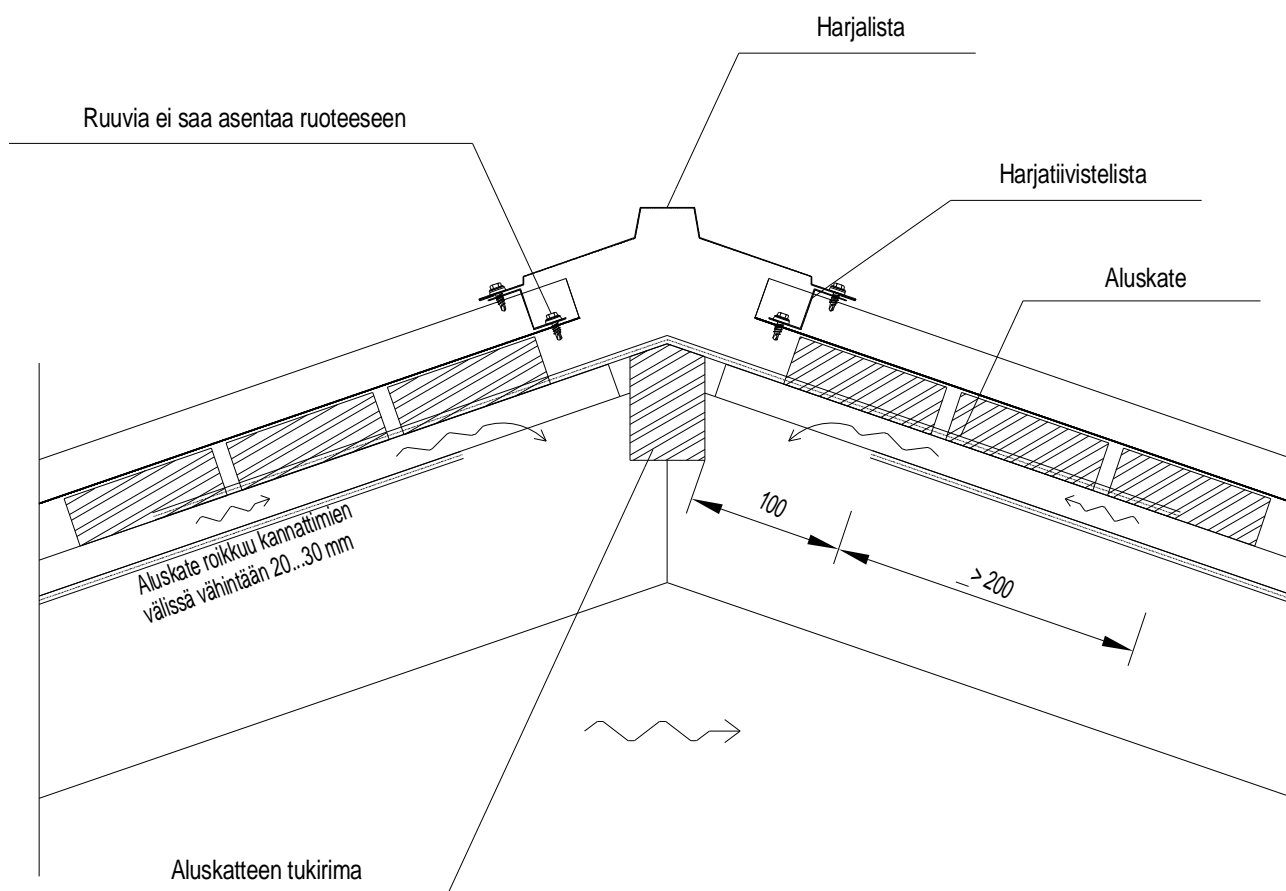

Harja - Metehe Modern

Mittakaava 1:5

Auma eli ulkojiiri voidaan toteuttaa samalla periaatteella

METEHE

Metallic Fortitude.