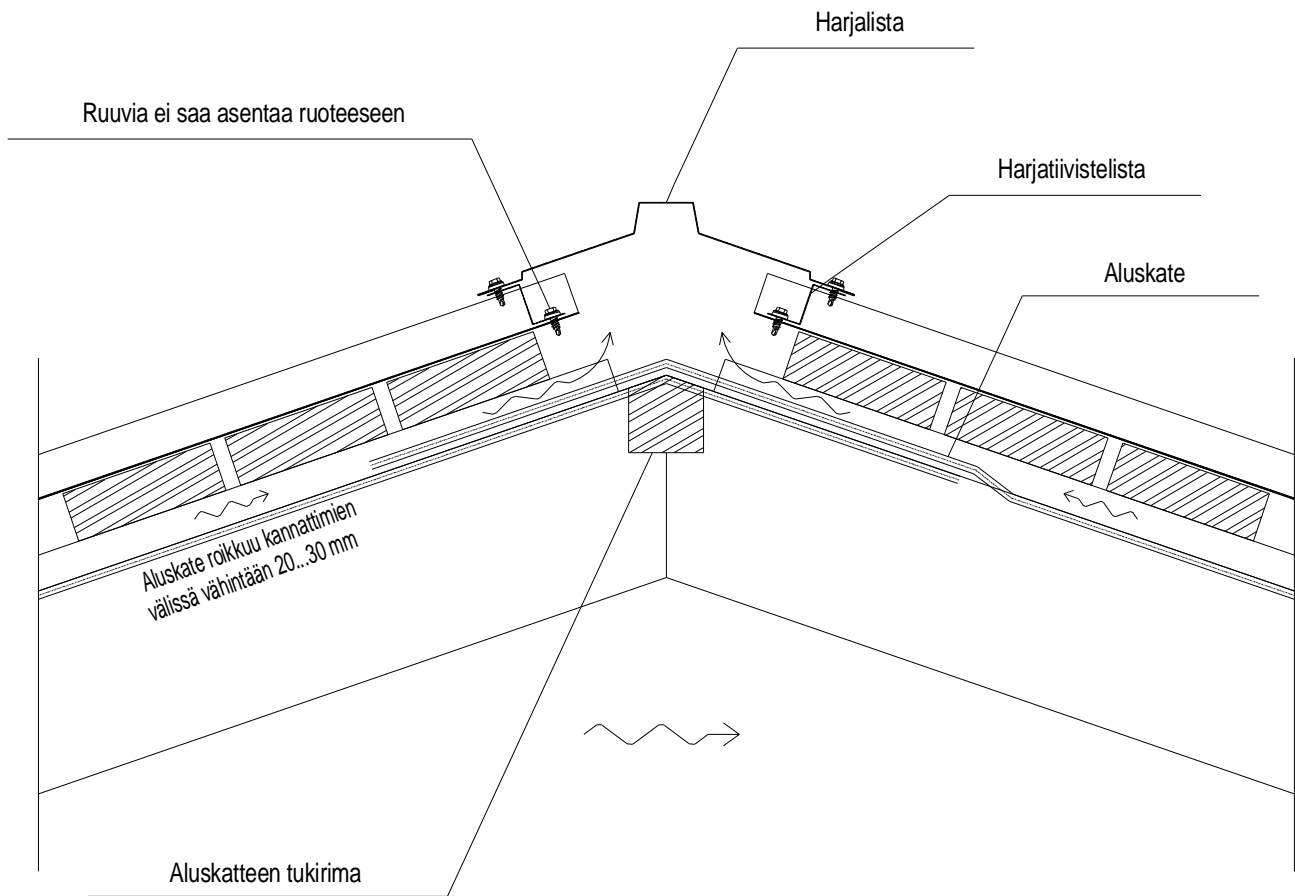

Harja - Metehe Modern

Mittakaava 1:5

Auma eli ulkojiiri voidaan toteuttaa samalla periaatteella

METEHE
Metallic Fortitude.