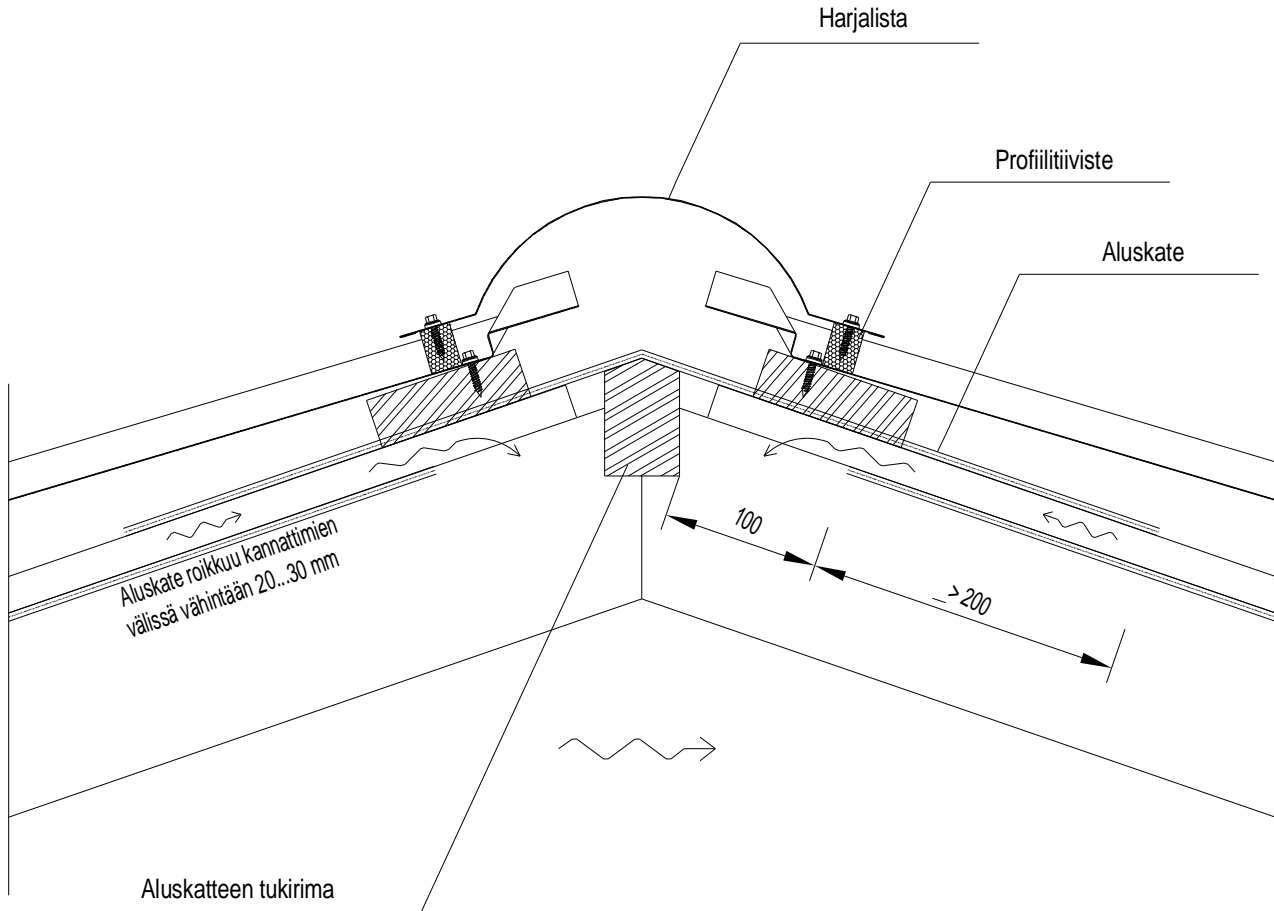

## Harja - Metehe Profiilikatot

Mittakaava 1:5

Auma eli ulkojiiri voidaan toteuttaa samalla periaatteella

**METEHE**  
Metallic Fortitude.