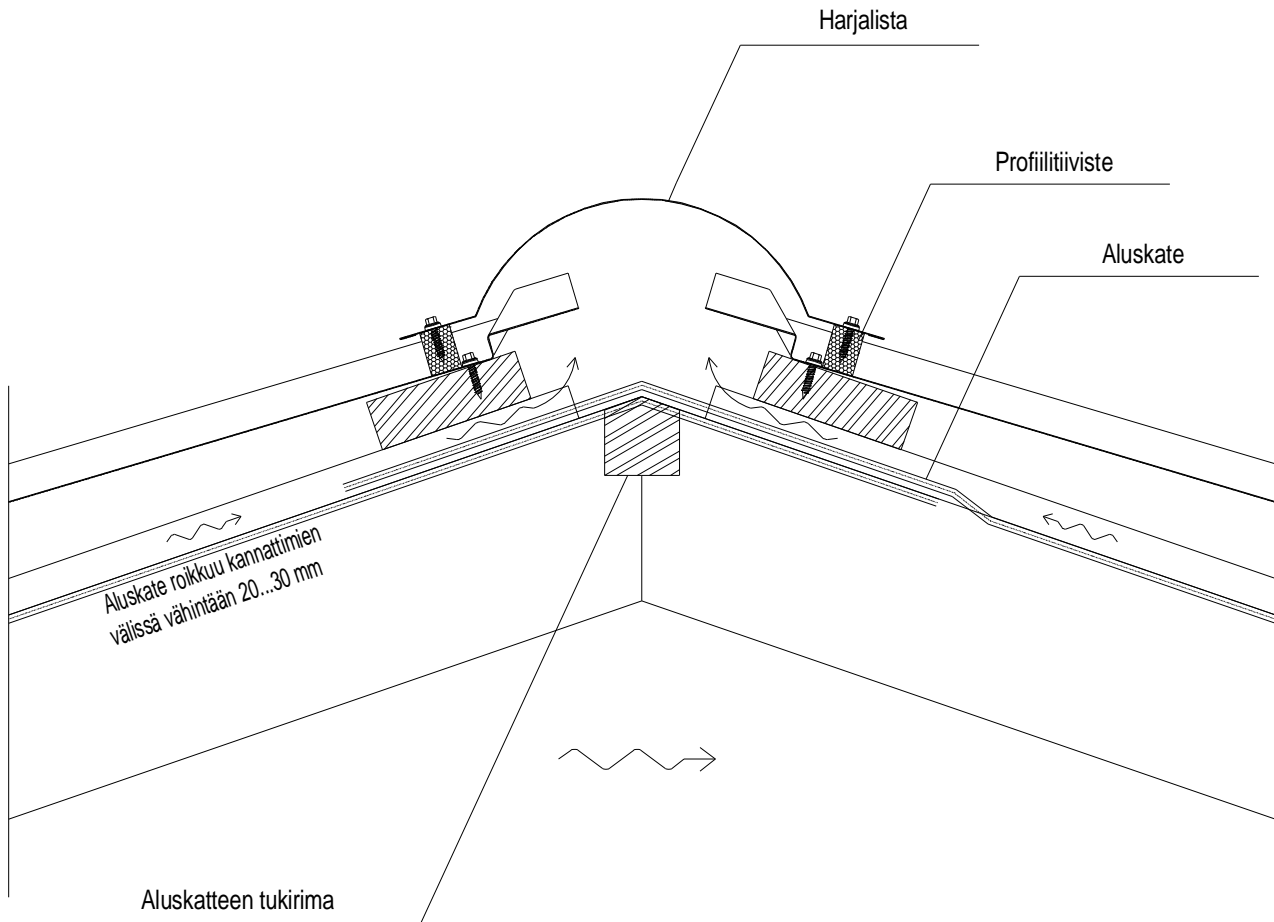

Sisältö

Harja - Metehe Profiilikatot

Mittakaava 1:5

Auma eli ulkojiiri voidaan toteuttaa samalla periaatteella

METEHE
Metallic Fortitude.