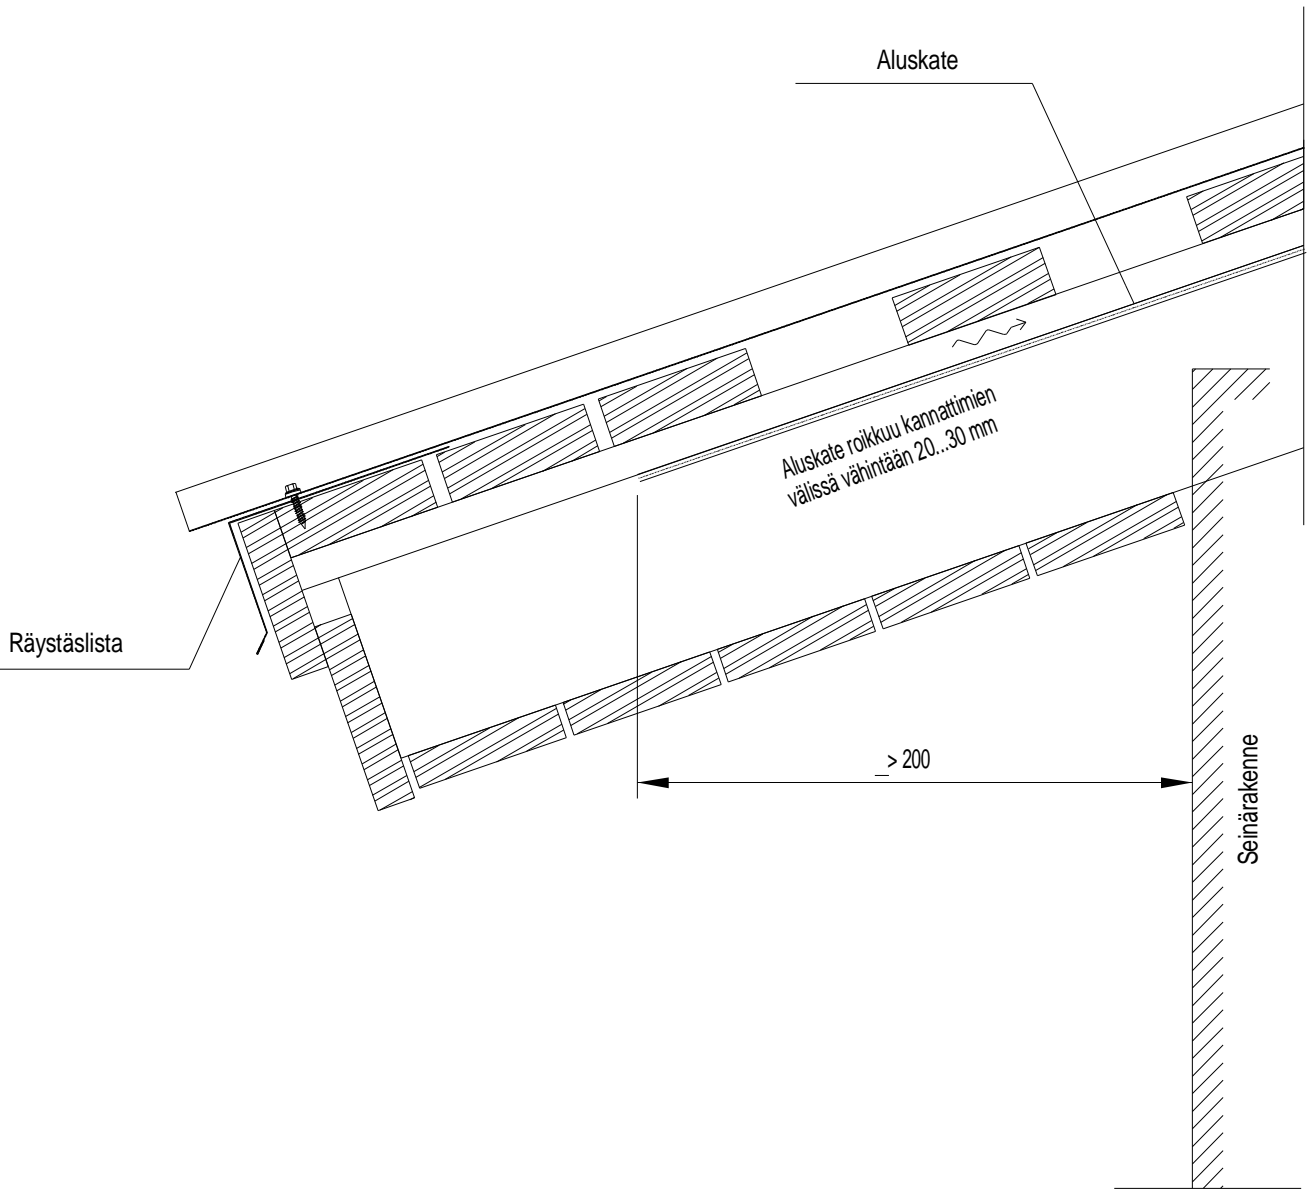

## Alaräystä - Metehe Modern

Mittakaava 1:5