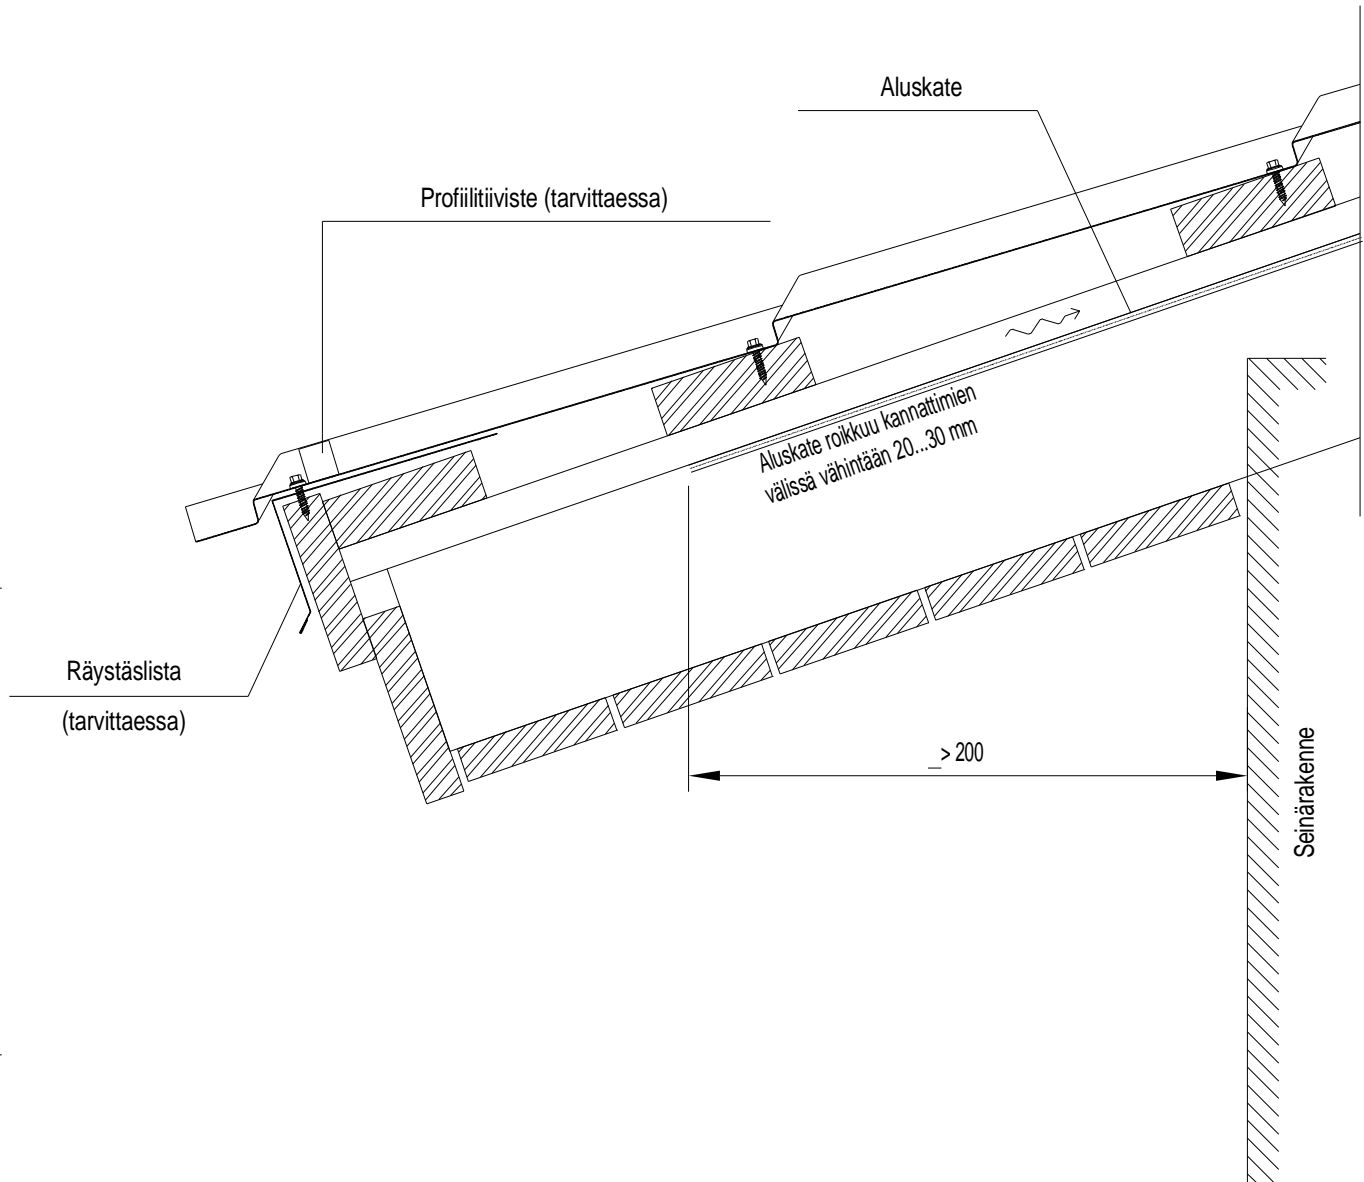

## Alaräystäs - Metehe Profiilikatot

Mittakaava 1:5

**METEHE**  
Metallic Fortitude.