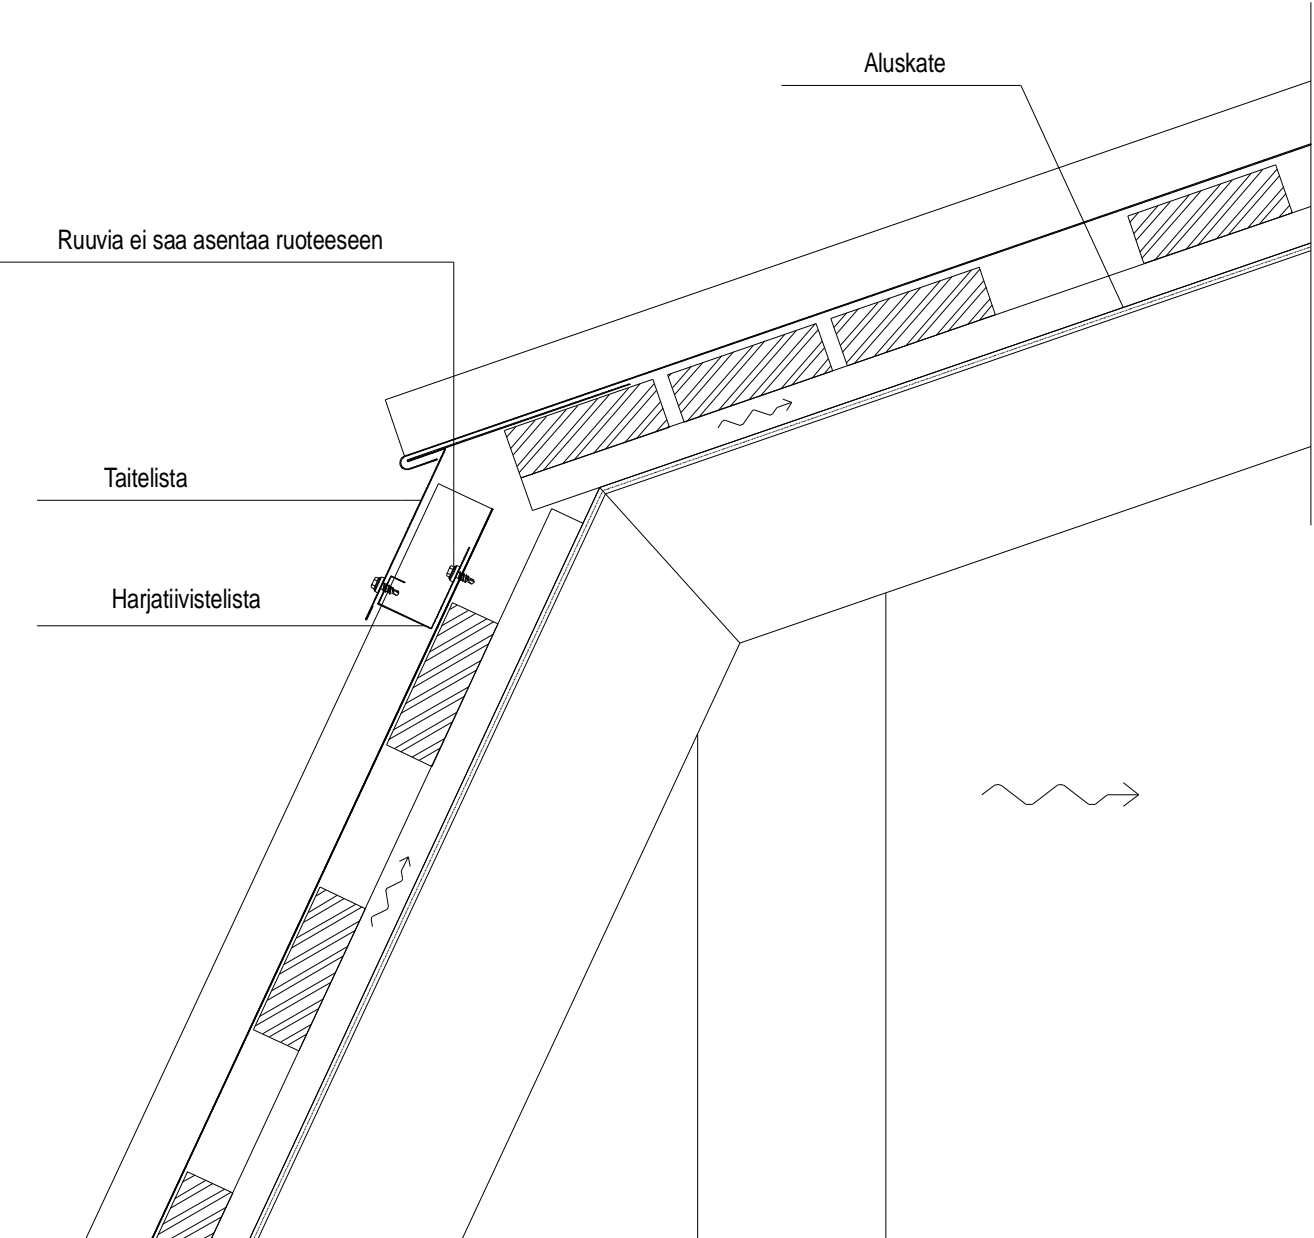

Sisältö

Mansarditaite - Metehä Rivikatto

Mittakaava 1:5

Aluskate

Ruuvia ei saa asentaa ruoteeseen

Taitelista

Harjatiivistelista

METEHE