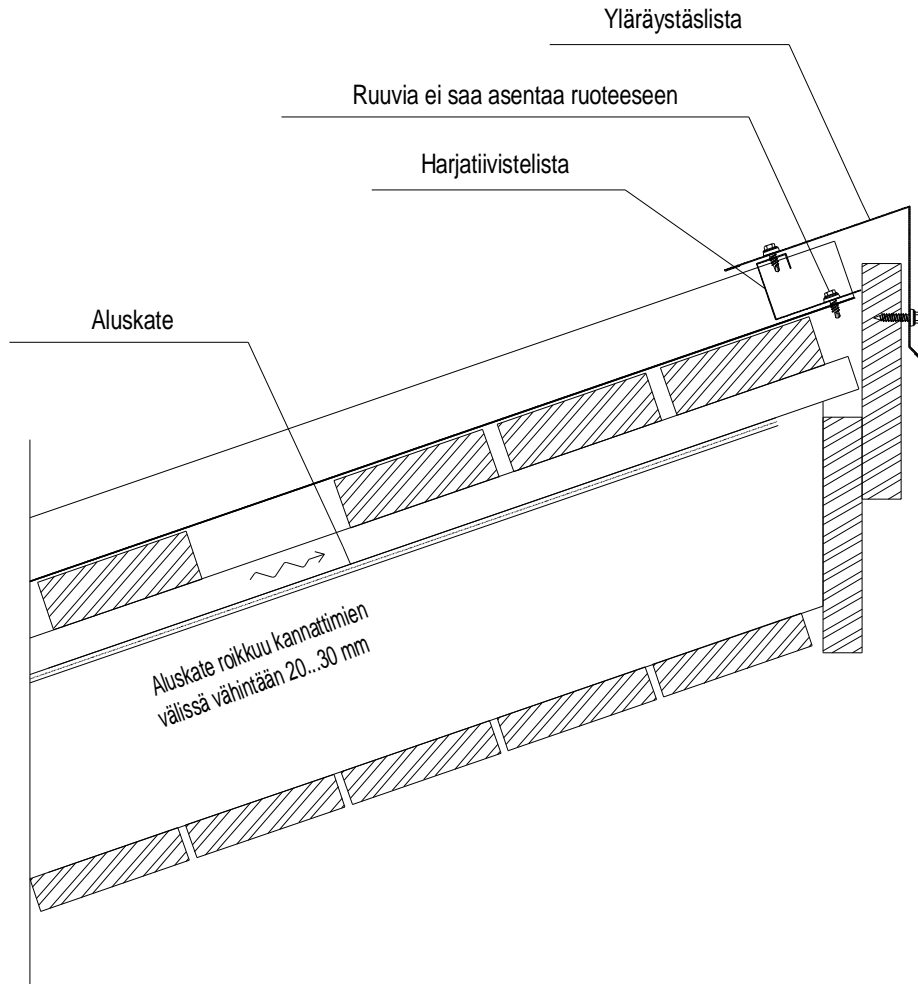

## Yläräystäs - Metehe Rivikatto

Mittakaava 1:5

**METEHE**  
Metallic Fortitude.