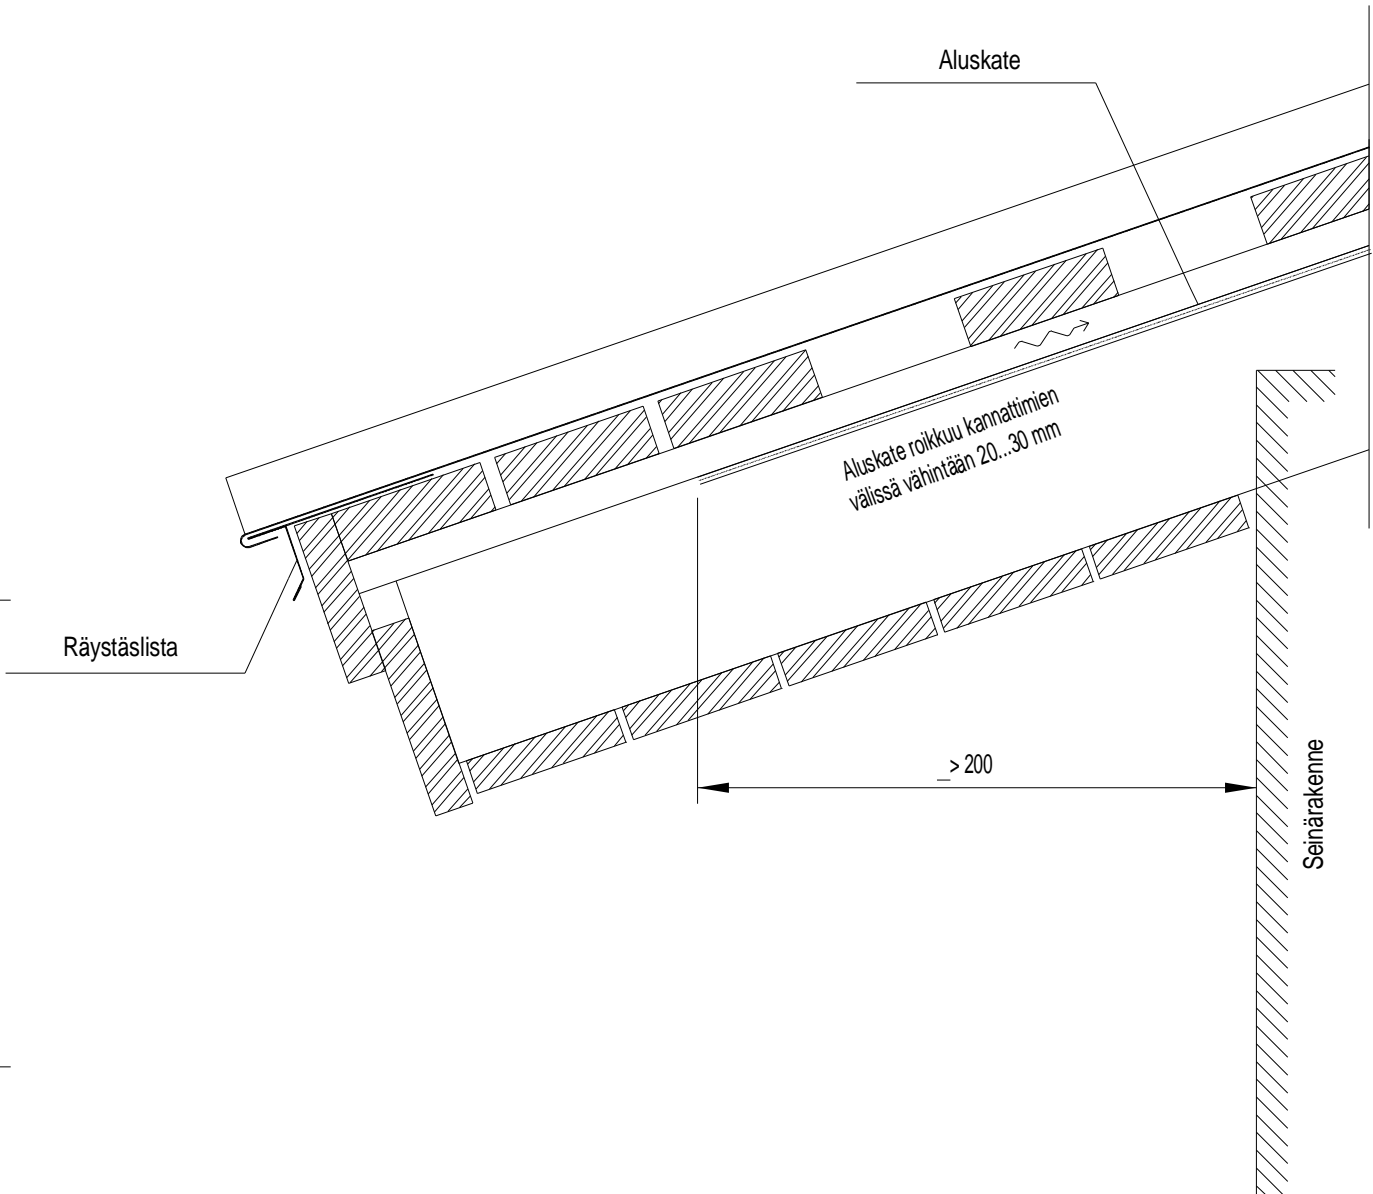

Sisältö

Alaräystäs - Metehe Rivikatto

Mittakaava 1:5

METEHE
Metallic Fortitude.