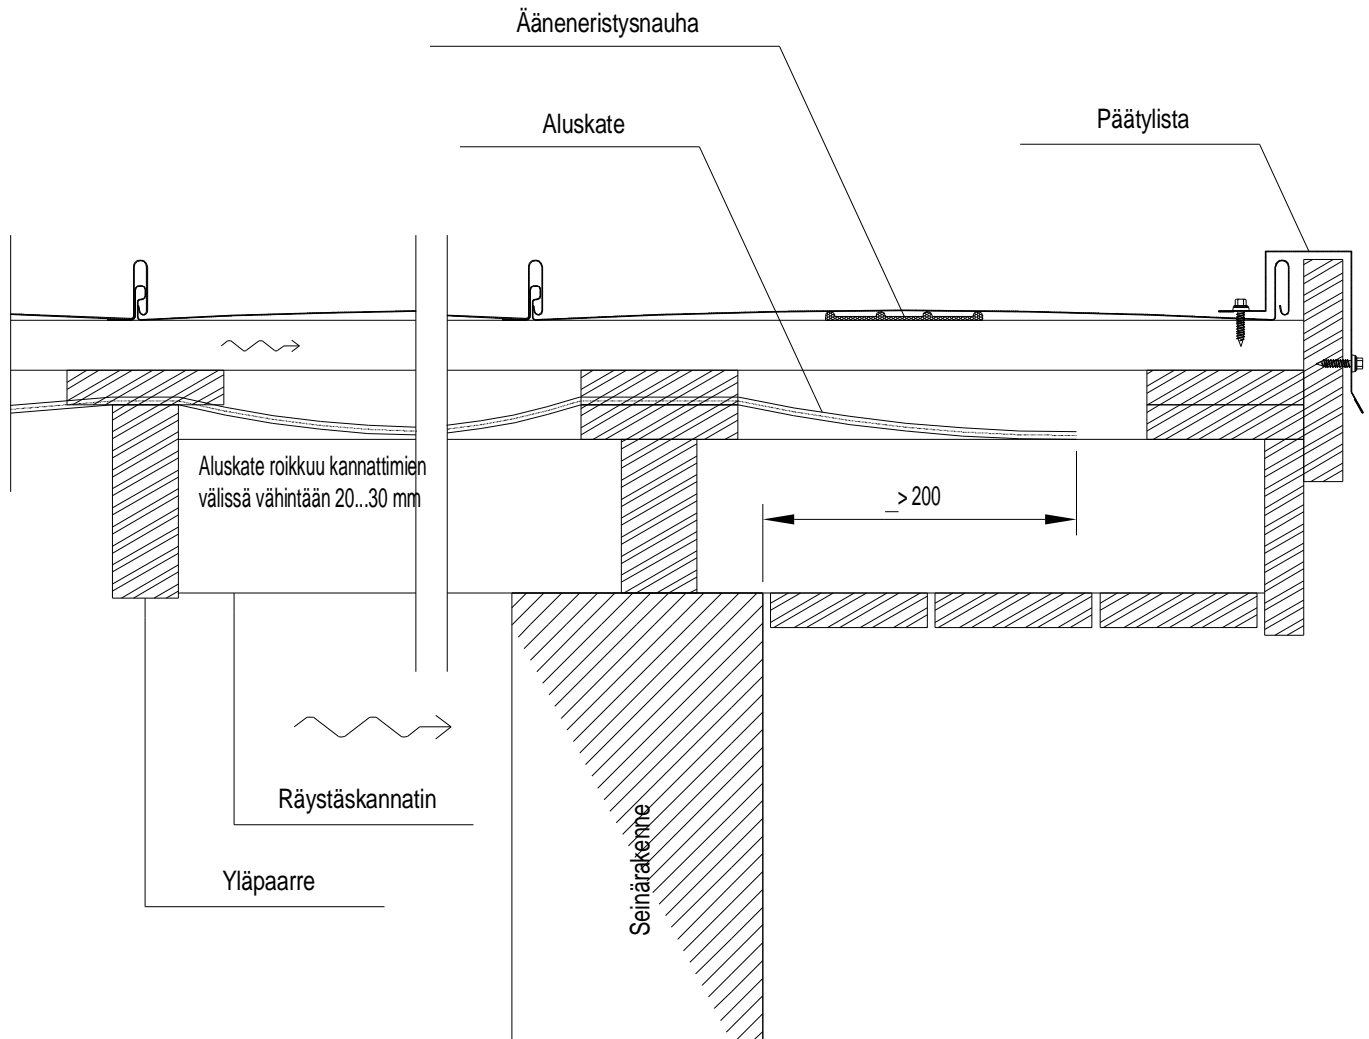

# DRRK001

Rakennuskohde/Käyttökohde

Sisältö

## Päätyräystäs - Metehe Rivikatto

Mittakaava 1:5

**METEHE**  
Metallic Fortitude.