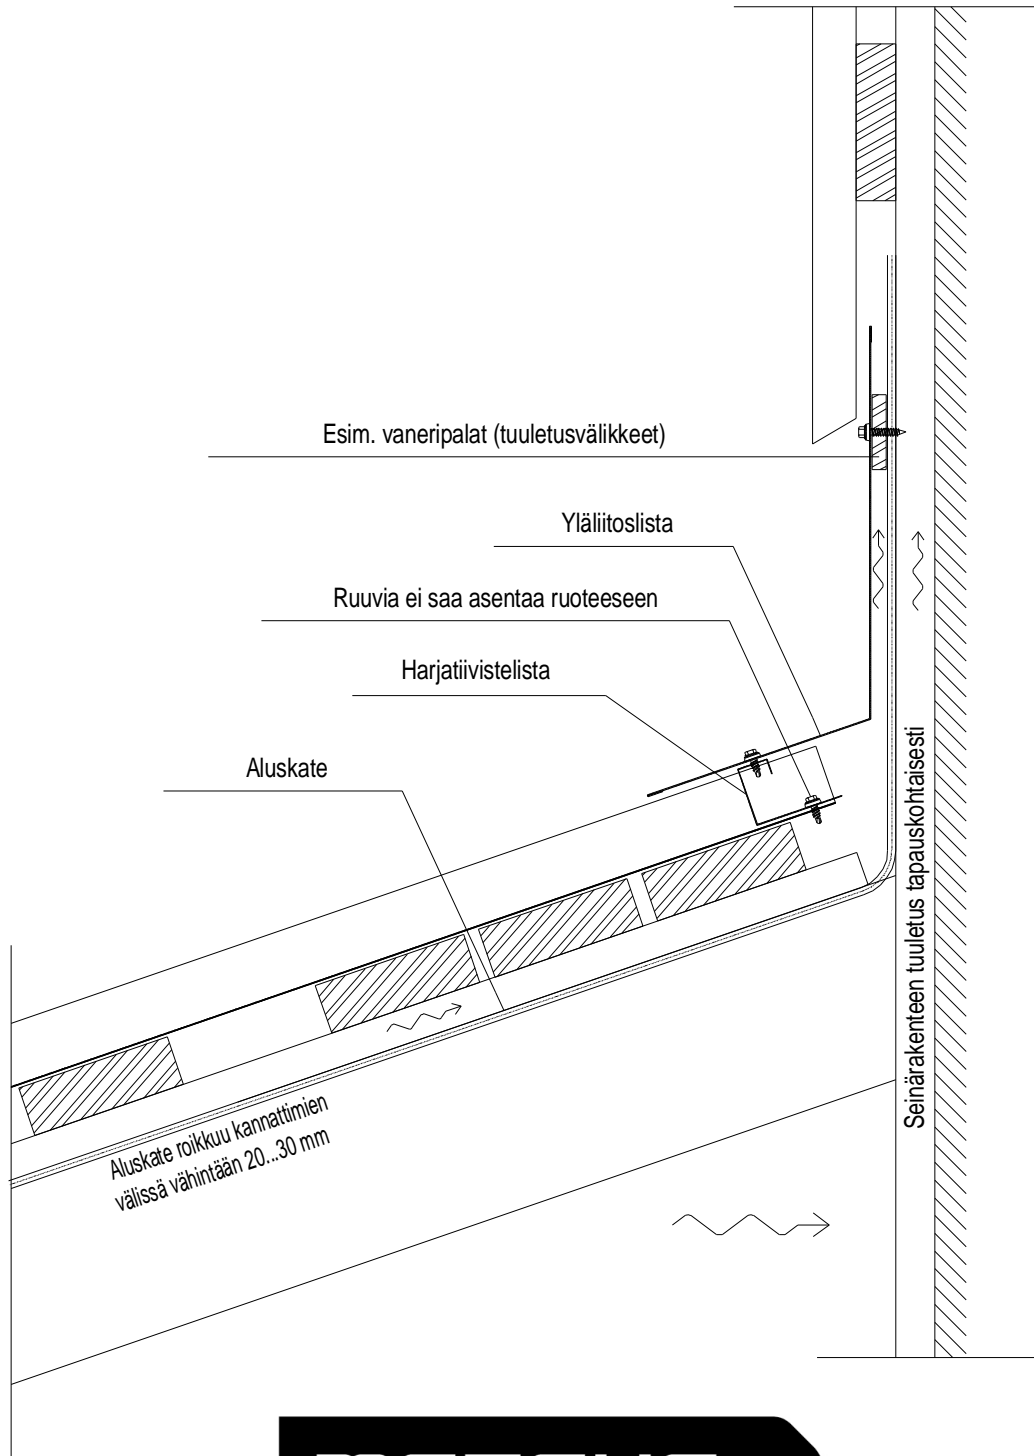

## Yläliitos - Metehe Rivikatto

Mittakaava 1:5

**METEHE**  
Metallic Fortitude.