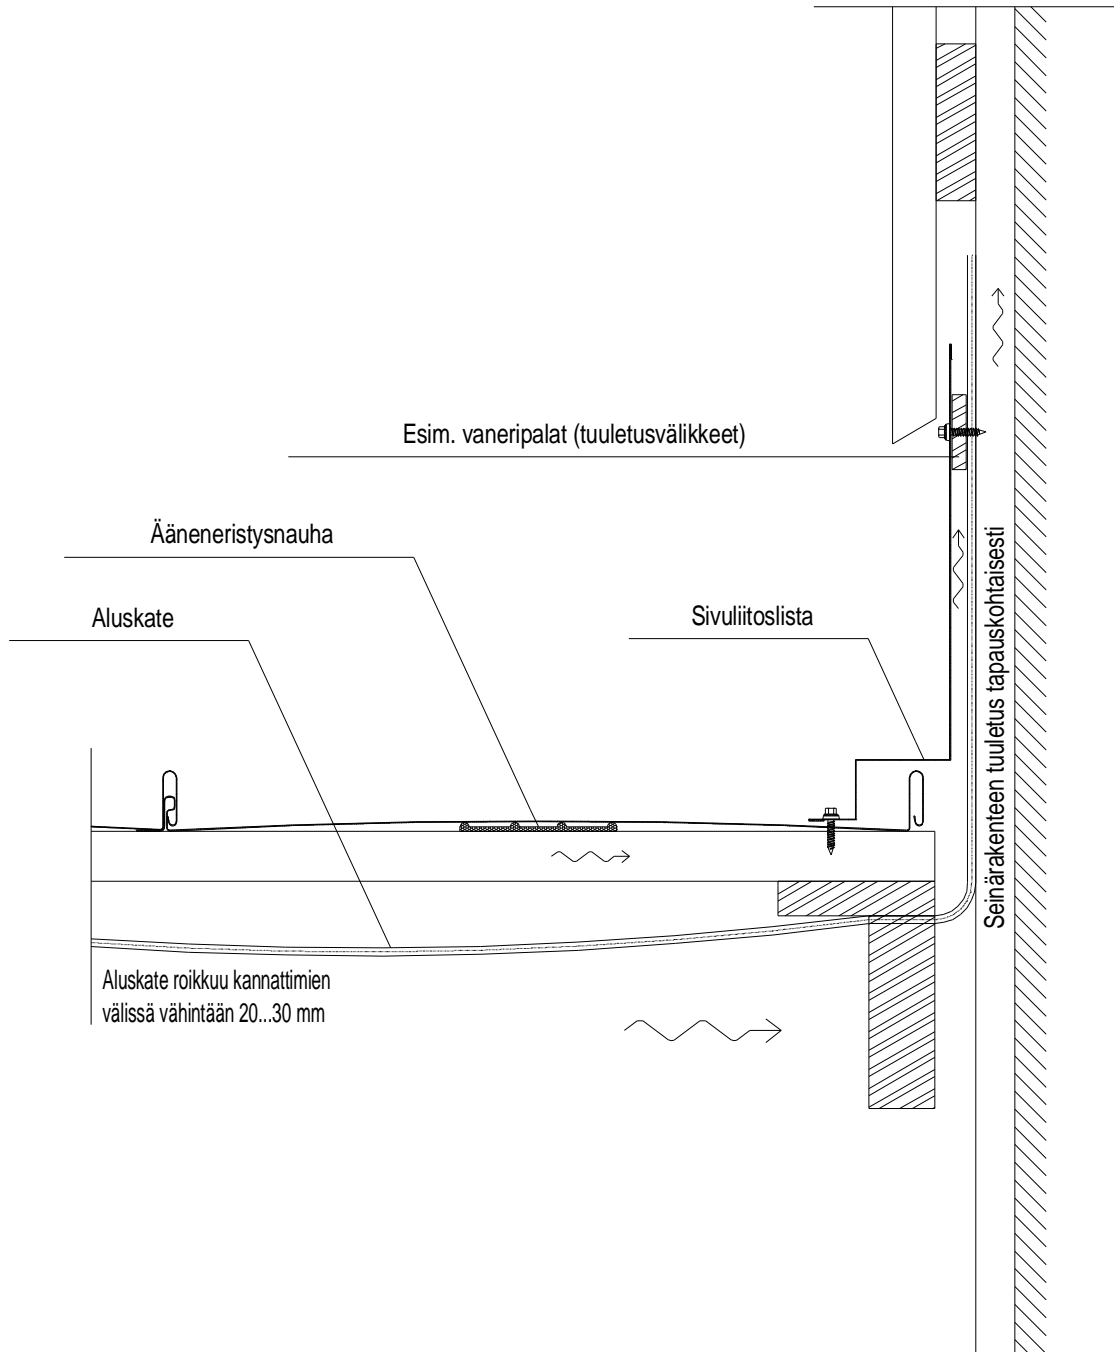

## Sivuliitos - Metehe Rivikatto

Mittakaava 1:5

**METEHE**  
Metallic Fortitude.