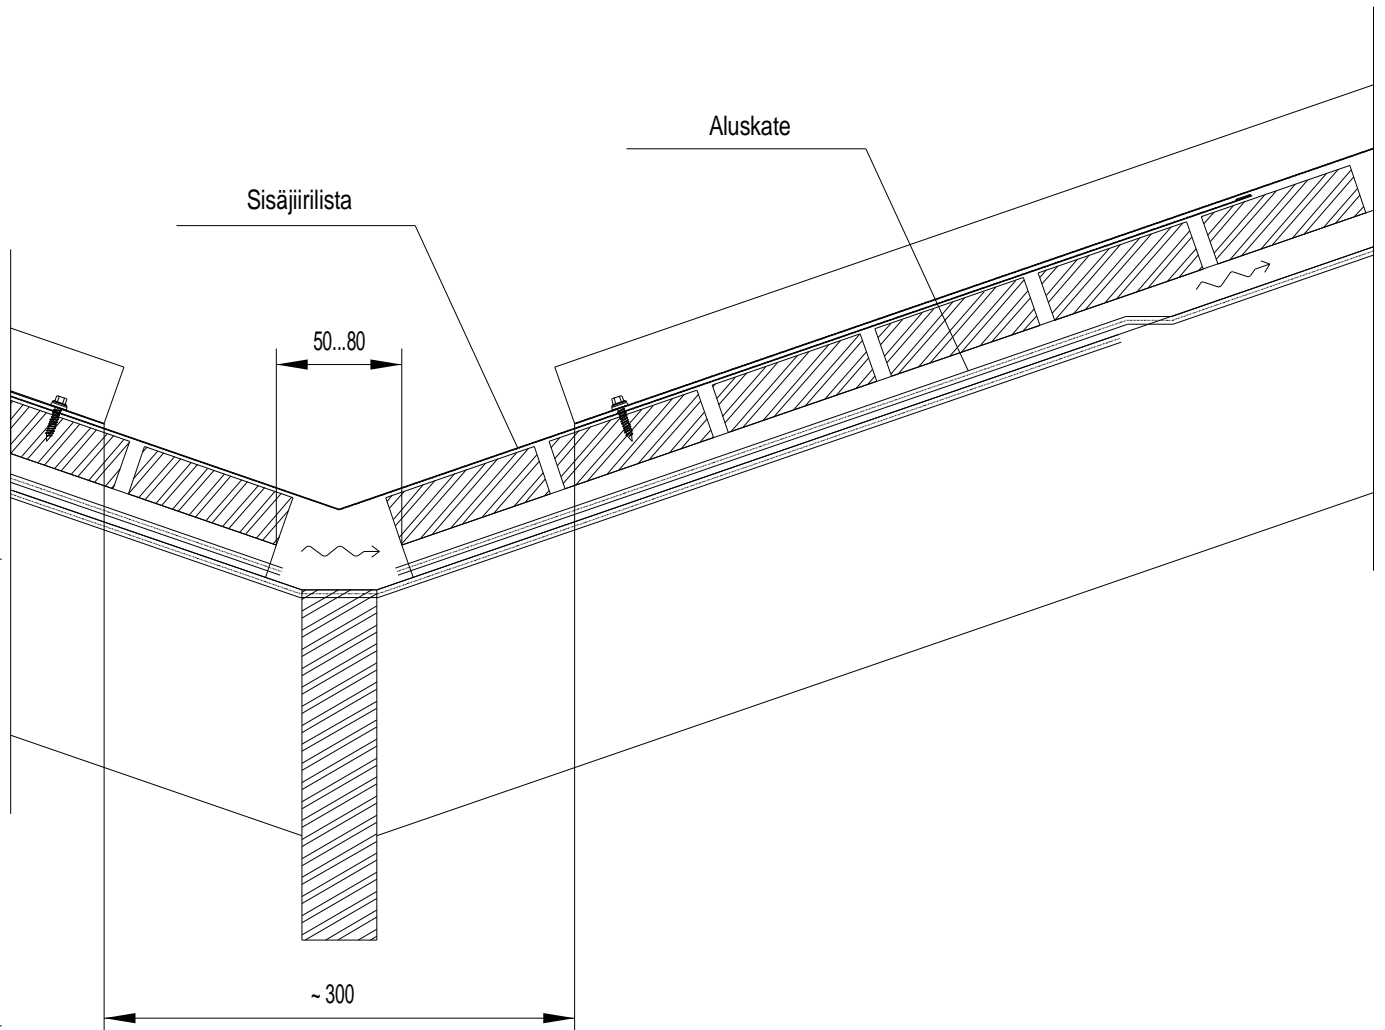

# DJRK001

Päiväys

Tekijä

Rakennuskohde/Käyttökohde

Sisältö

Sisäjiiiri - Metehe Rivikatto

Mittakaava 1:5