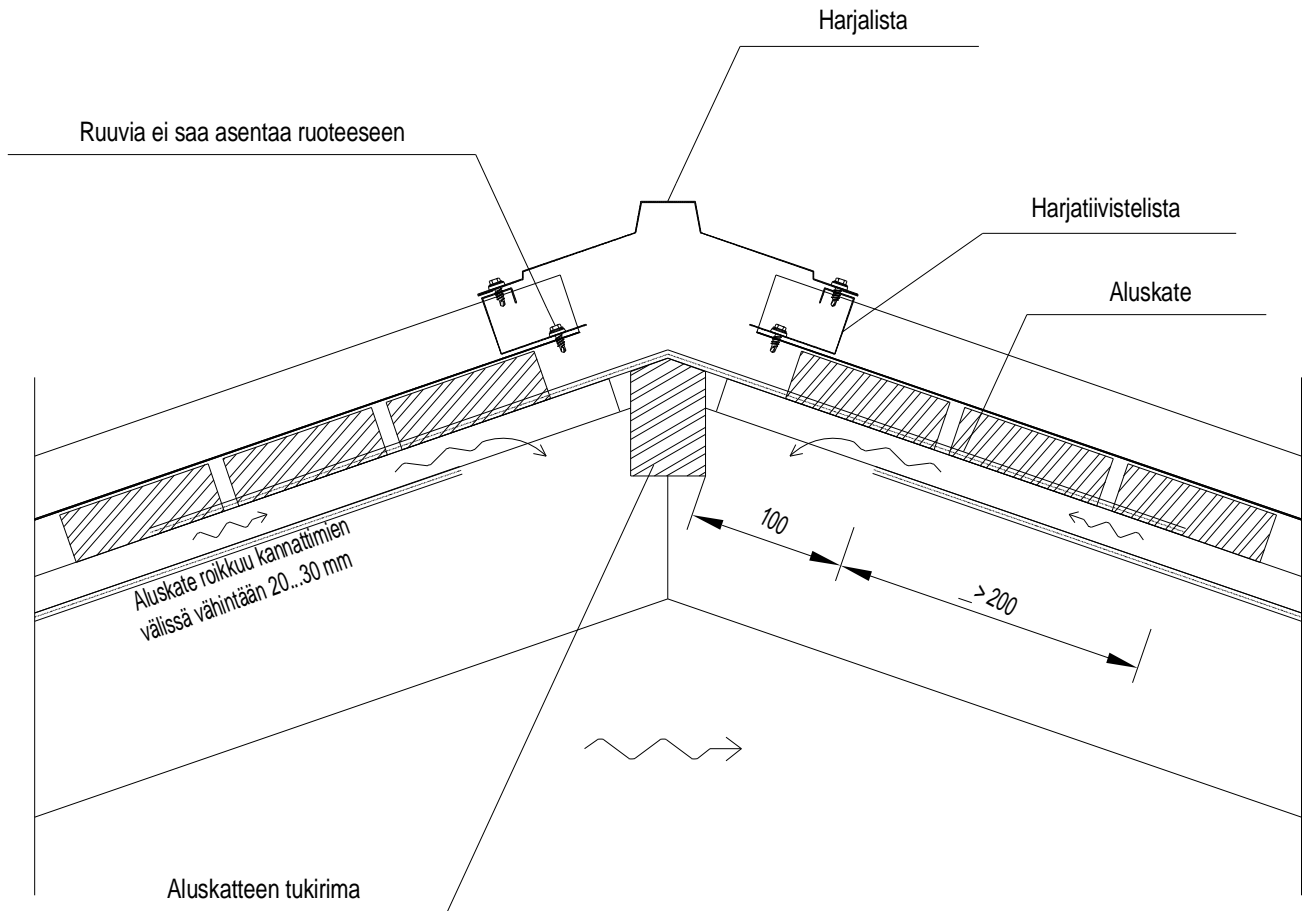

Harja - Metehe Rivikatto

Mittakaava 1:5

Auma eli ulkojiiri voidaan toteuttaa samalla periaatteella

METEHE
Metallic Fortitude.