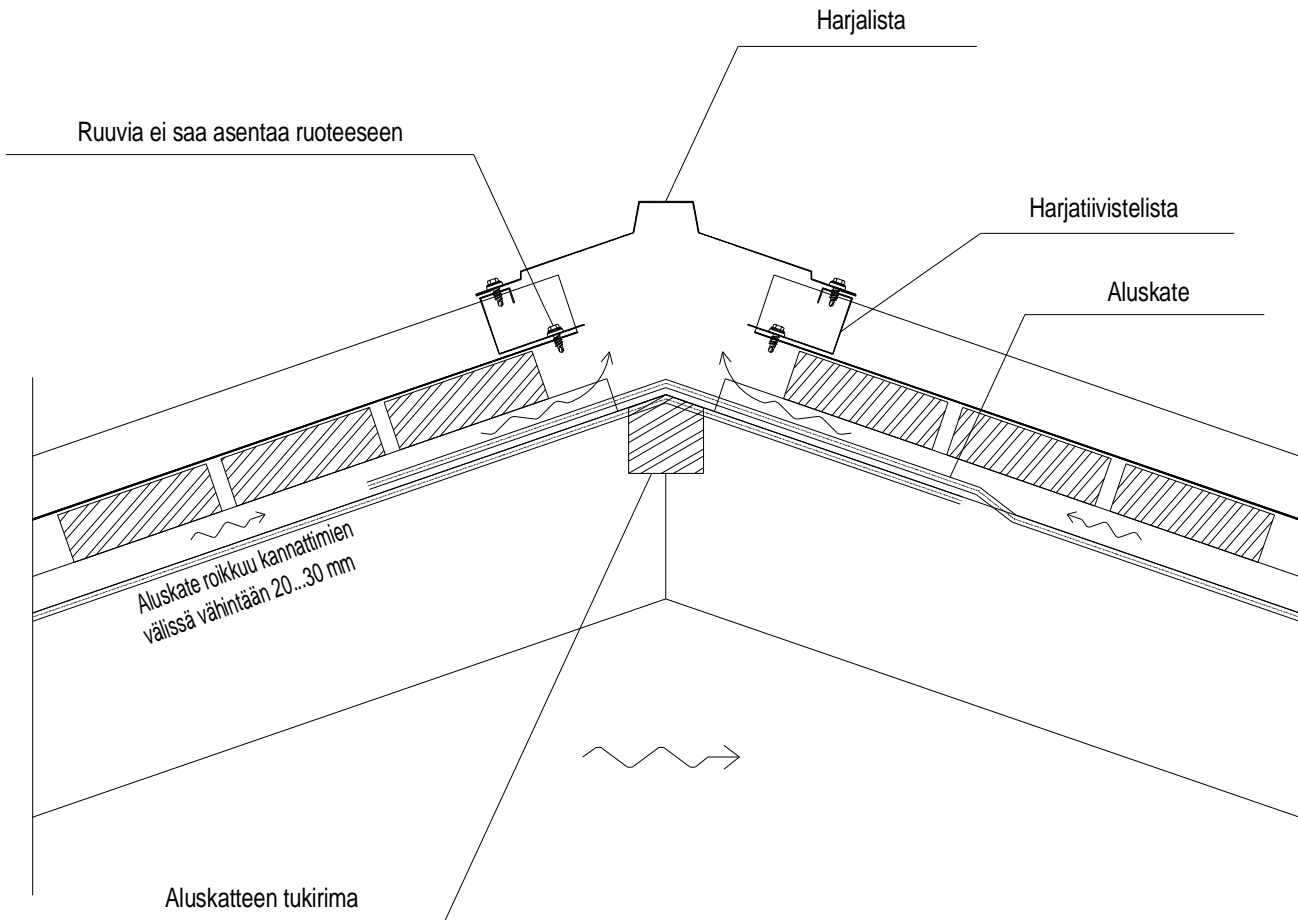

Harja - Metehe Rivikatto

Mittakaava 1:5

Auma eli ulkojiiri voidaan toteuttaa samalla periaatteella

METEHE
Metallic Fortitude.