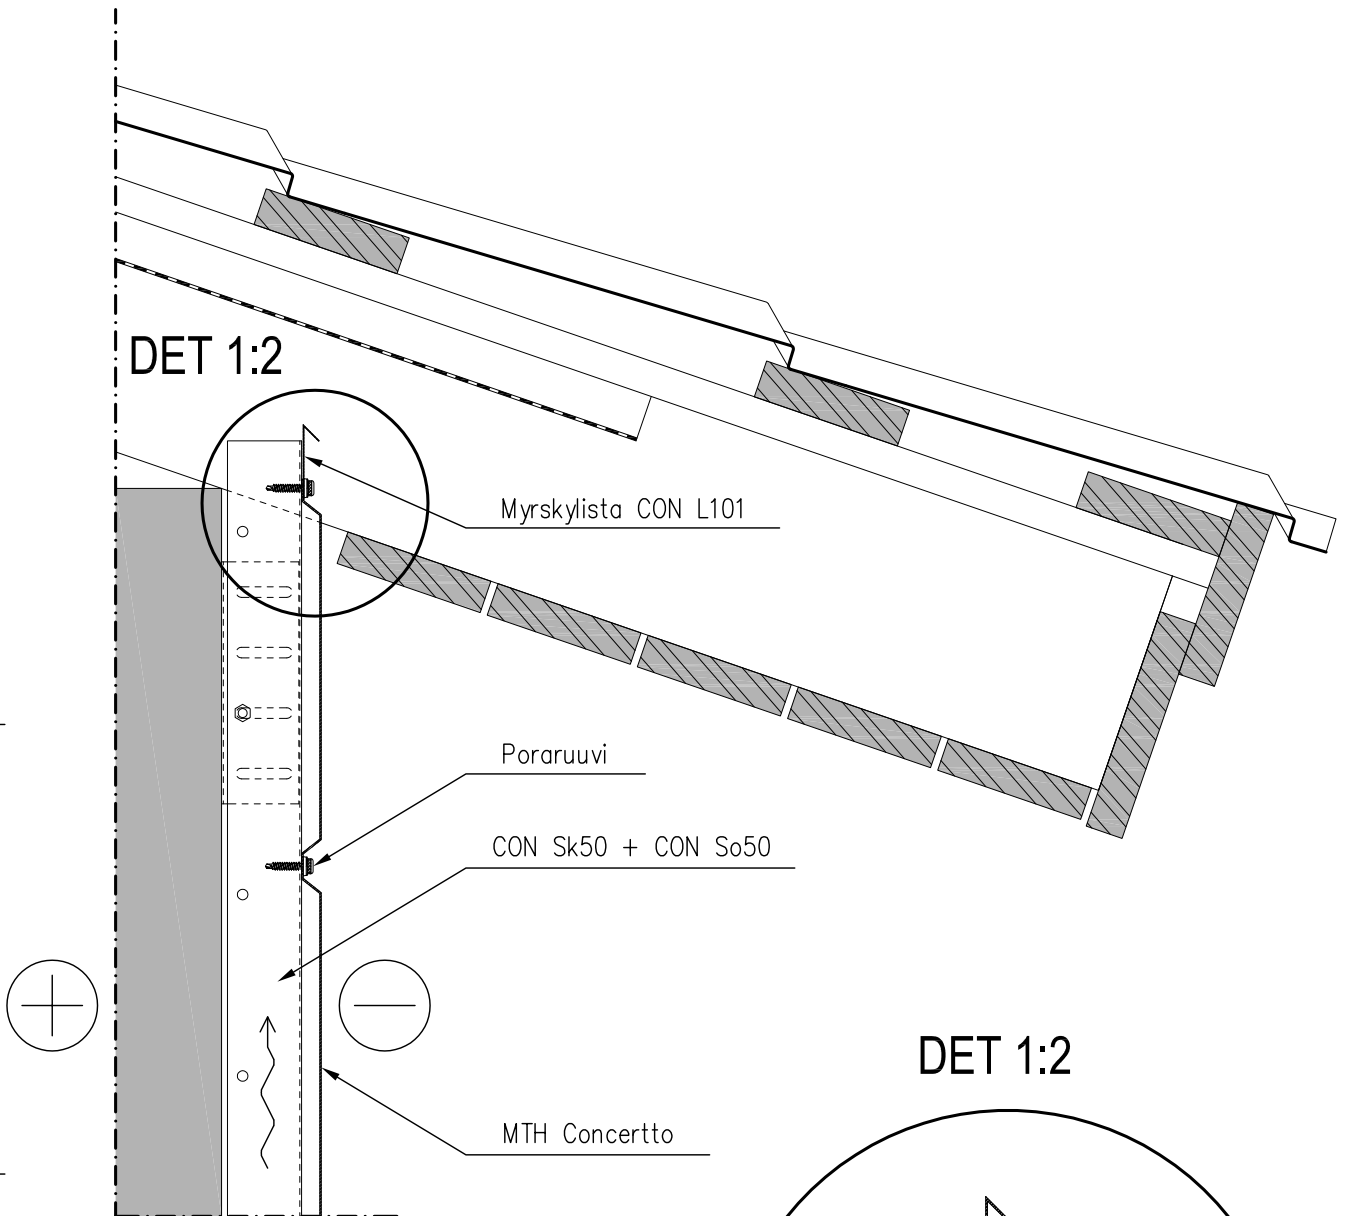

Mittakaava 1:5

DET 1:2

MTH Concertto-levy ei ole leikattu seinän yläpäässä

DET 1:2