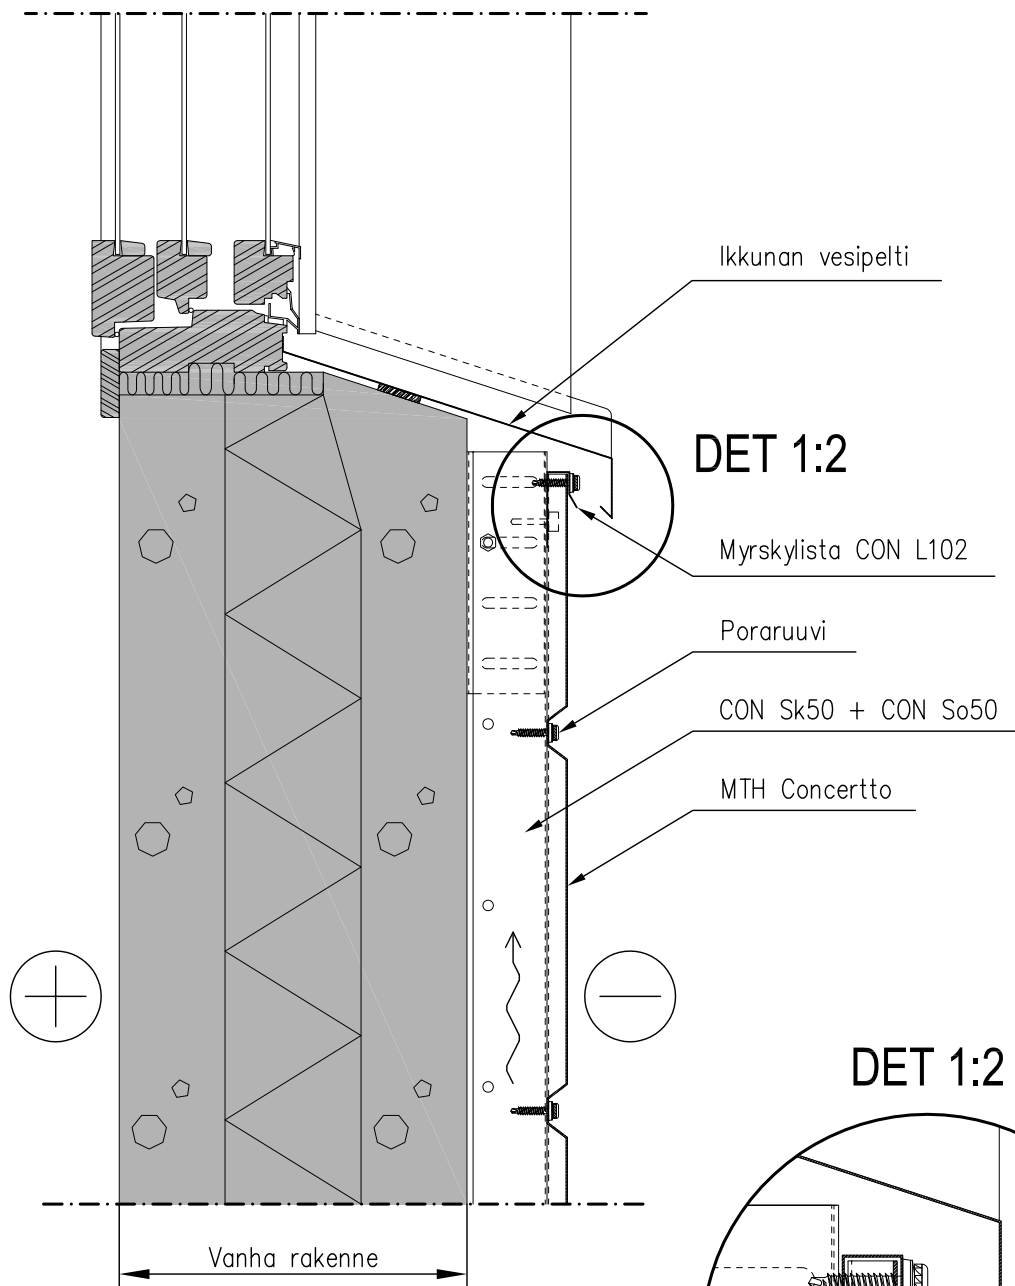

Mittakaava 1:5

MTH Concertto-levyä on leikattu aukon reunassa

DET 1:2

Myrskylista CON L102

Poraruuvi

CON Sk50 + CON So50

MTH Concertto

DET 1:2

Vanha rakenne