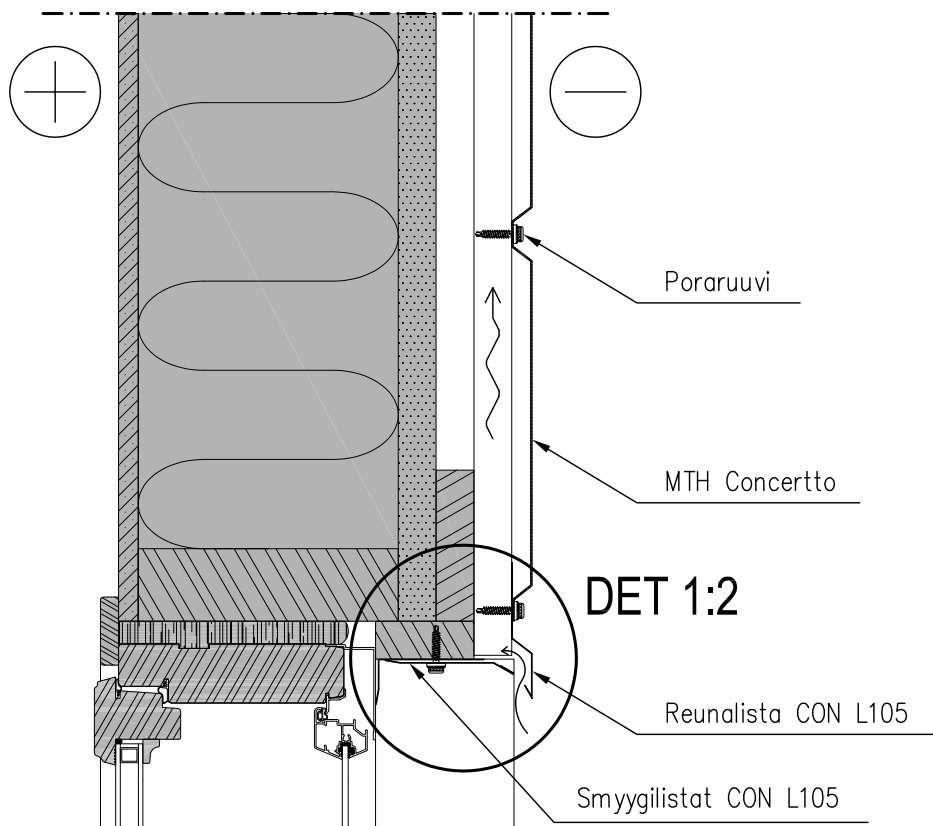

Mittakaava 1:5

MTH Concertto-levyä ei ole leikattu aukon reunassa

DET 1:2