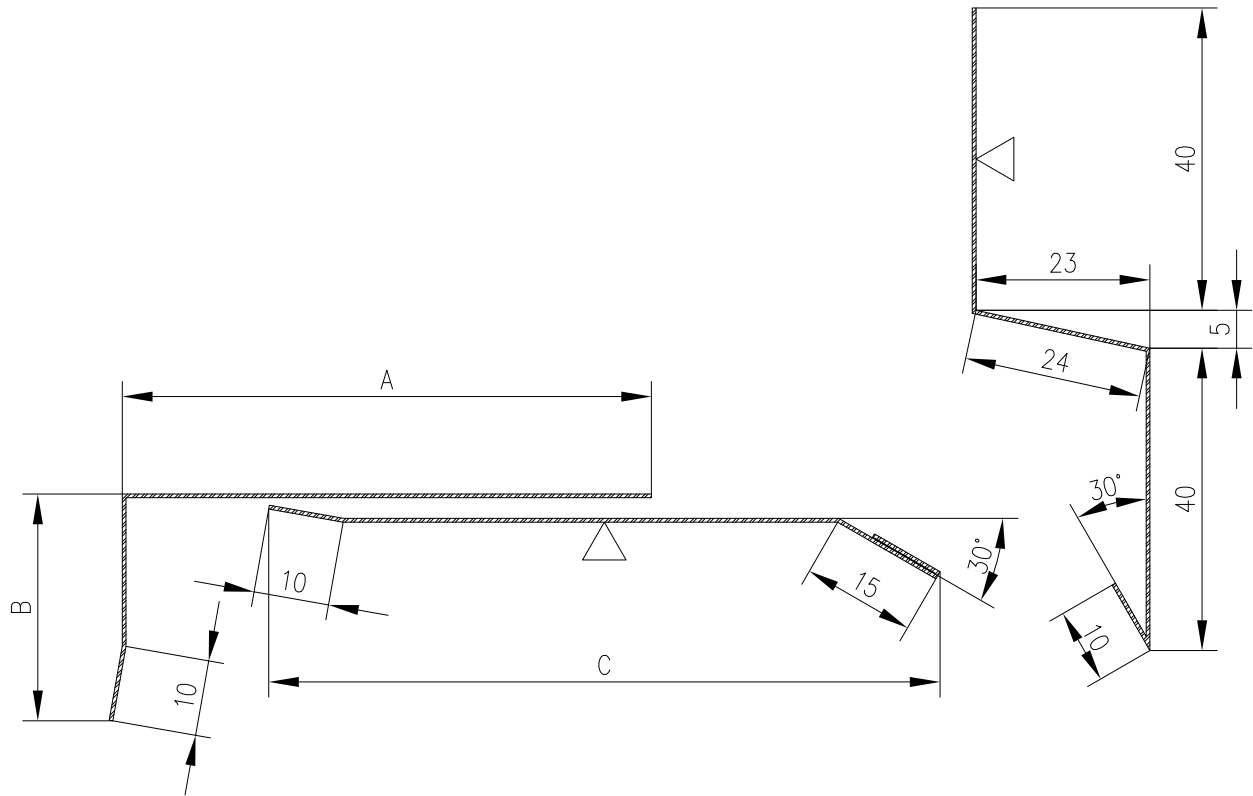

Mittakaava 1:1

Ainevahvuus	A-mitta
Pituus	B-mitta
Pinnoitus	C-mitta
Väri	

**OHJE**

Oheisia listoja käytetään tapauksessa, jossa MTH Concertto-levyä **on leikattu** aukon reunassa.