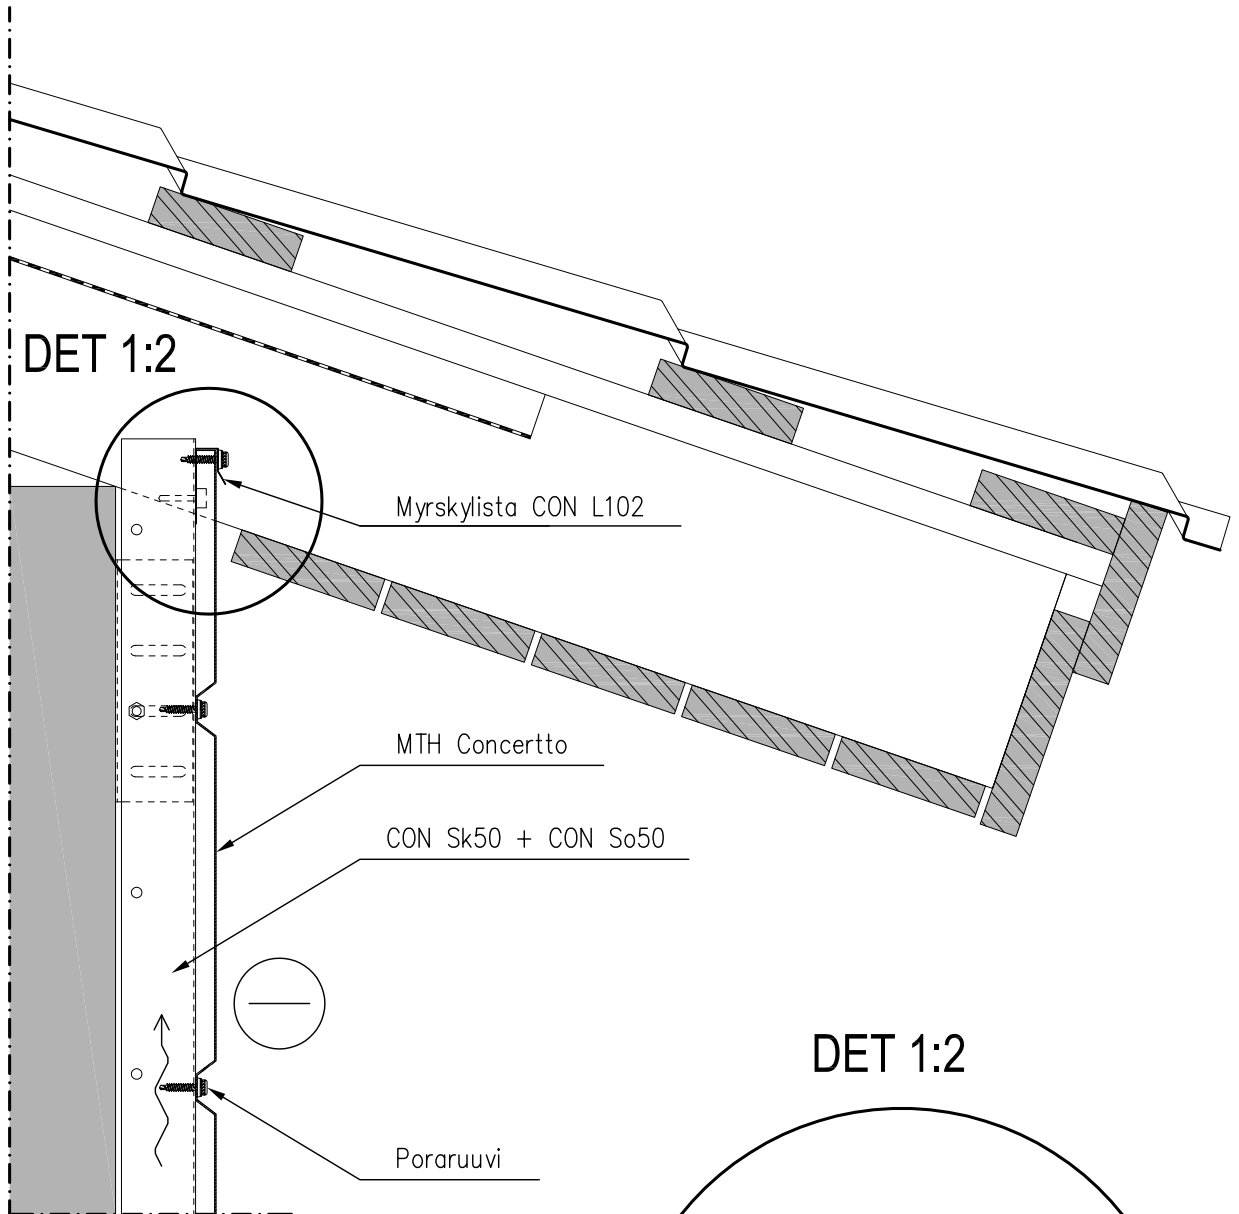

Mittakaava 1:5

MTH Concertto-levyä on leikattu seinän yläpäässä