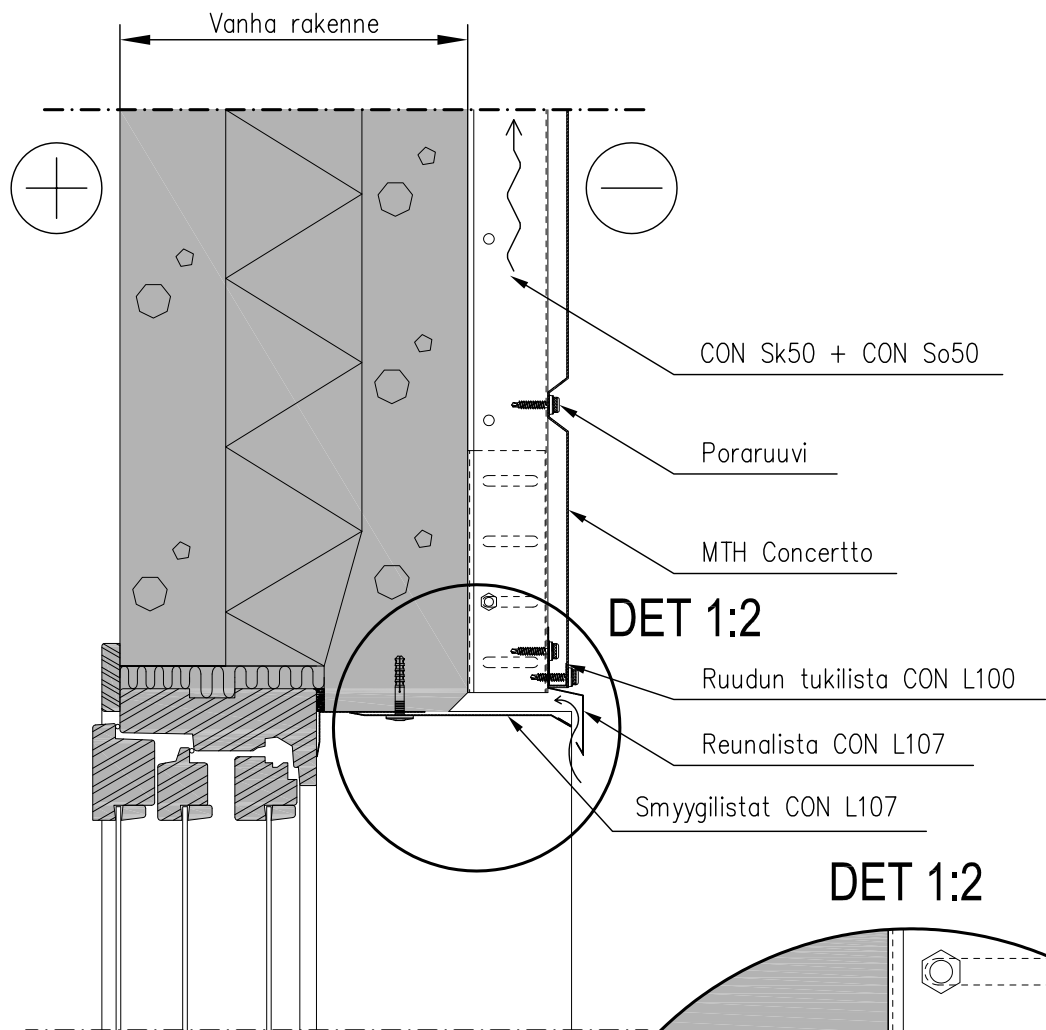

Mittakaava 1:5

MTH Concertto-levyä on leikattu aukon reunassa

DET 1:2