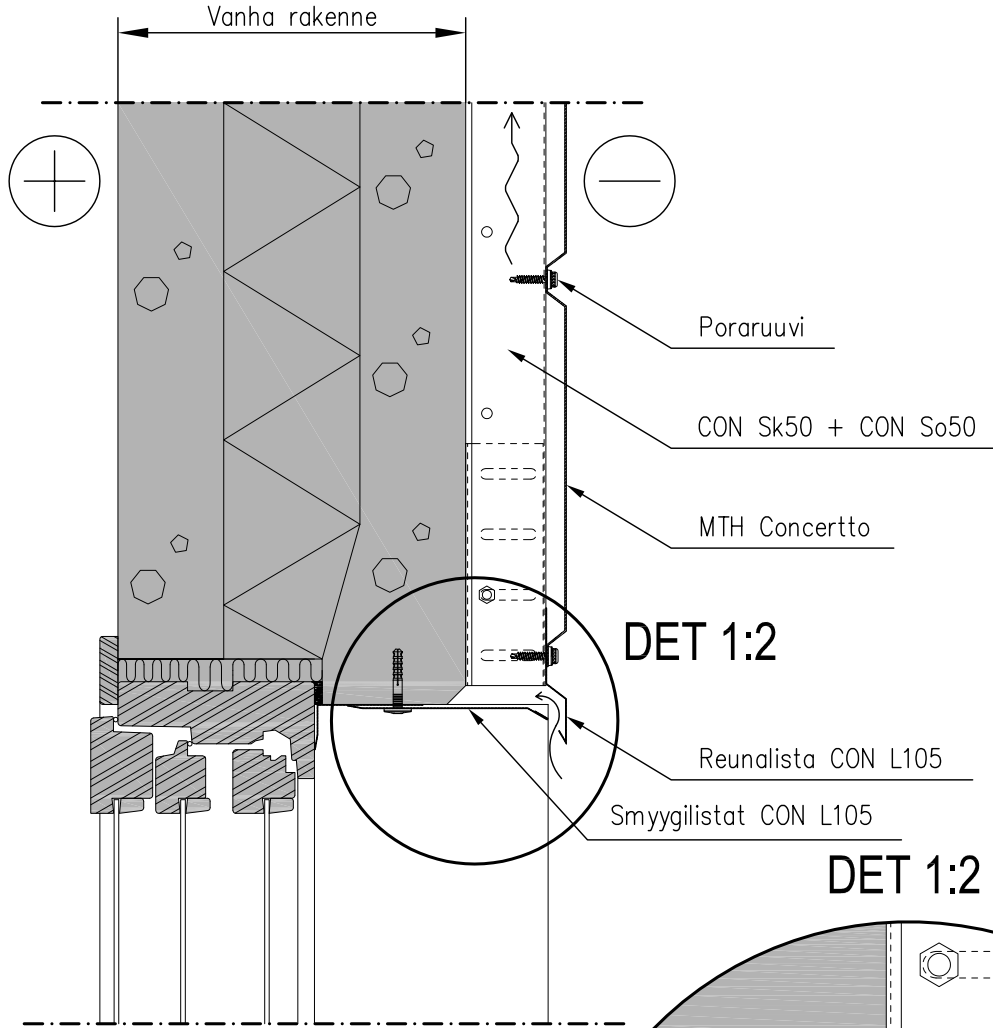

Mittakaava 1:5

MTH Concertto-levyä ei ole leikattu aukon reunassa

DET 1:2