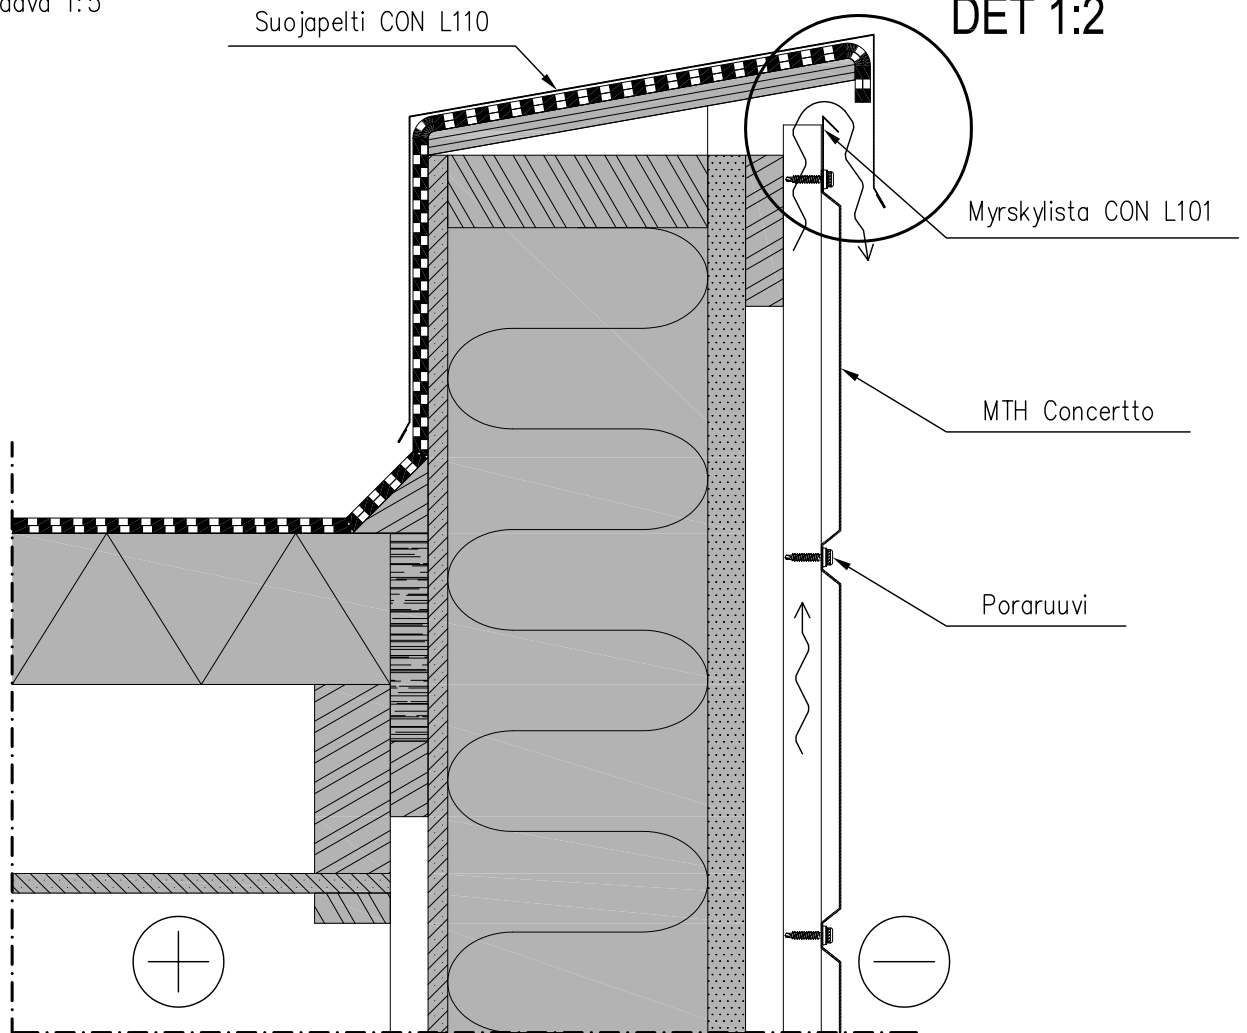

Mittakaava 1:5

MTH Concertto-levyä ei ole leikattu seinän yläpäässä

DET 1:2