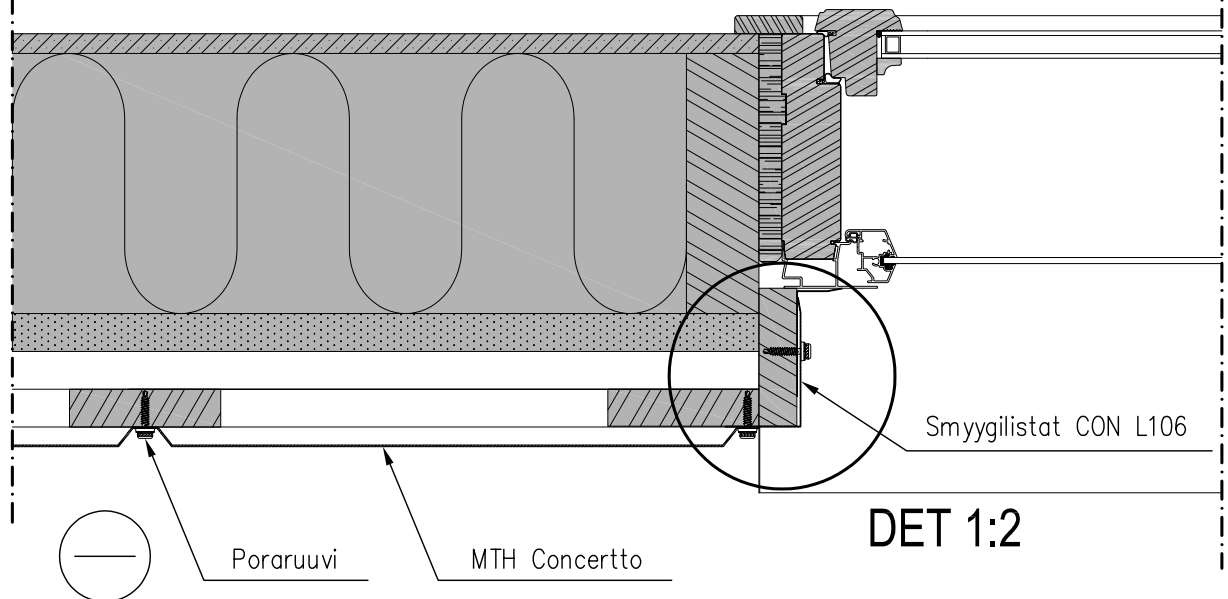

Mittakaava 1:5

MTH Concertto-levy ei ole leikattu aukon reunassa

Vaihtoehto A
 DET 1:2

Vaihtoehto B
 DET 1:2