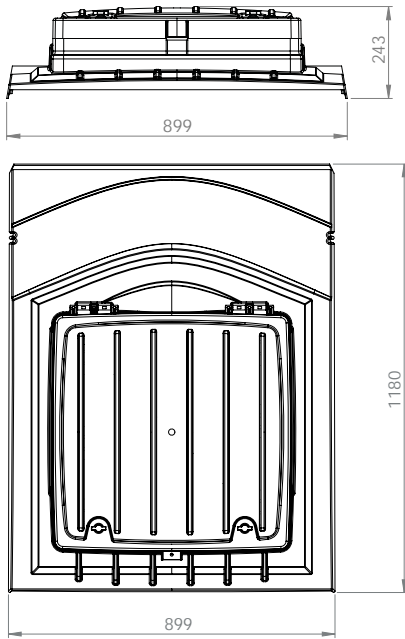

Mitat

Vakiovärit

	Musta Viiteväri RR 33, RAL 9005		Harmaa Viiteväri RR 23, RAL 7015
	Ruskea Viiteväri RR 32		Punainen Viiteväri RR 28/29, RAL 3009
	Vihreä Viiteväri RR 11		Tiilenpunainen Viiteväri RR 750, RAL 8004
	Vaalean harmaa Viiteväri RAL 7040		

Valmistusmateriaali

VILPE® UNIROOF -kattoluukku on valmistettu ruiskupuristamalla läpivärjättyä ja UV-suojattua polypropeenimuovia (PP). Valmistusmateriaali on kestävä ja ympäristölle haitatonta.