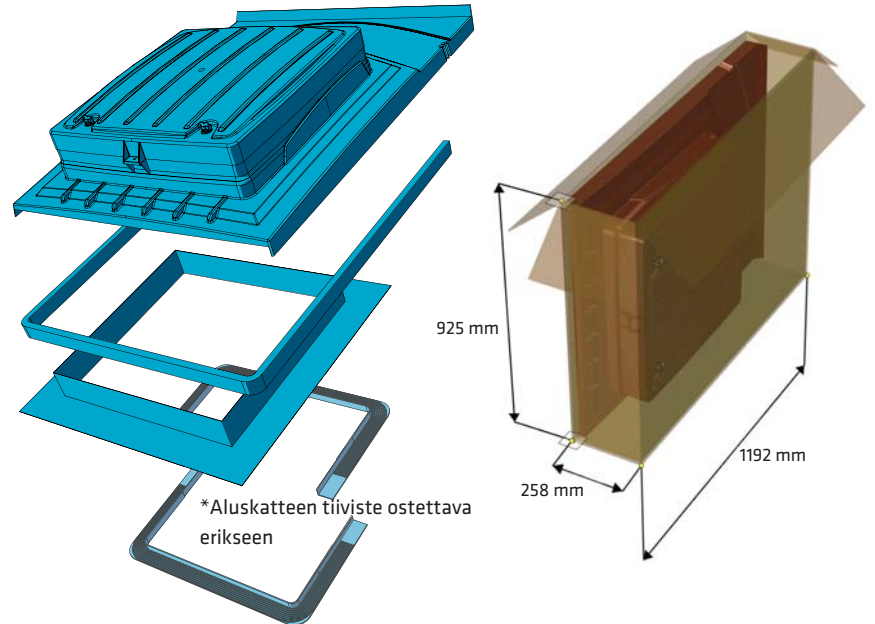

Tuotenumerot

NIMI

VILPE® UNIROOF -KATTOLUUKKU

VÄRI

musta
ruskea
vihreä
harmaa
punainen
tiilenpunainen
vaalean harmaa

TUOTENRO

738852
738854
738856
738857
738858
738859
738851

Saatavilla myös HUOPAKATON KATTOLUUKKU rulla- ja palahuopakatteelle. (Tuotenumerot: 738842-738849)

VILPE®-tuotteet on suunniteltu ja valmistettu Suomessa pohjoismaiset olosuhteet huomioiden.