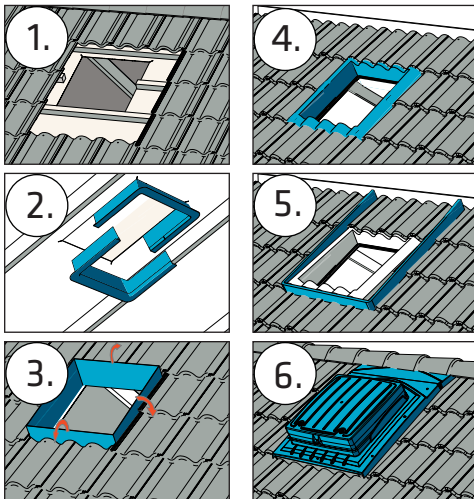

Valmistusmateriaali

VILPE® UNIROOF -kattoluukku on valmistettu ruiskupuristamalla läpivärjättyä ja UV-suojattua polypropeenimuovia (PP). Valmistusmateriaali on kestävä ja ympäristölle haitatonta.

Asennus